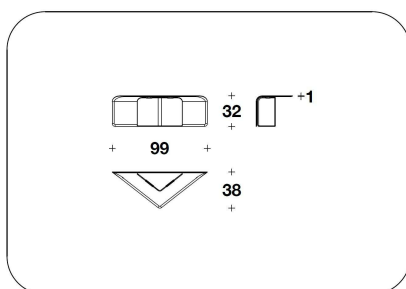

DESCRIZIONE TECNICA / TECHNICAL DESCRIPTION

STRUTTURA Acciaio finitura canna di fucile oppure champagne

TOP Vetro extrachiario bisellato curvato e temperato con piastrine sagomate in acciaio inox lucido

OPTIONAL Decoration with Striped Diamond inlay on the external frame

CTB (42V)
COFFEE TABLE
99x38x32H.cm
39x15x12 2/4H."

CTB (43V)
COFFEE TABLE
99x38x38H.cm
39x15x15H."

Note