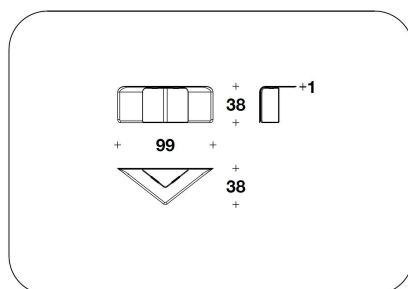

DESCRIZIONE TECNICA / TECHNICAL DESCRIPTION

STRUTTURA Acciaio finitura canna di fucile oppure champagne

TOP Vetro extrachiario bisellato curvato e temperato con piastrine sagomate in acciaio inox lucido

OPTIONAL Decoration with Striped Diamond inlay on the external frame

CTB (42V)
COFFEE TABLE
99x38x32H.cm
39x15x12 2/4H."

CTB (43V)
COFFEE TABLE
99x38x38H.cm
39x15x15H."

Note