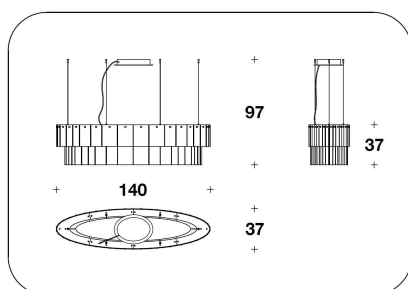

DESCRIZIONE TECNICA / TECHNICAL DESCRIPTION

STRUTTURA Acciaio finitura canna di fucile

PARALUME Vetri retro verniciati effetto dégradé bronzo oppure fumé. Diffusore in metacrilato, dettagli in acciaio finitura canna di fucile

FRAME Steel with gun-metal grey finishing

LAMPSHADE Back lacquered glass bronze or smoke grey with dégradé effect. Metacrilate diffusor, steel details with gun-metal grey finishing

LMB (24)
SOSPENSIONE / PENDANT
140x37x97H.cm
55x14 2/4x38 1/3H."