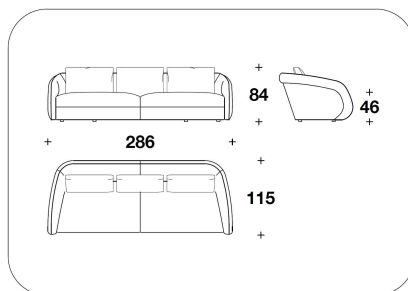

FEET Polished stainless steel

OPTIONAL 1 External frame cover with diamond quilted

OPTIONAL 2 Logo embroidery on the back

BENTLEY HOME

sofa & armchairs

BEAUMONT

MOL (POL)
POLTRONA / ARMCHAIR
98x99x76H. - H.S.46cm
38 2/3x39x30H. - H.S.18"

MOL (D4)
DIVANO 4 POSTI / 4 SEATER SOFA
286x115x84H. - H.S.46cm
112 2/3x45 1/3x33H. - H.S.18"

MOL (POLE)
LIQUIDAMBAR : POLTRONA /
ARMCHAIR
98x99x76H. - H.S.46cm
38 2/3x39x30H. - H.S.18"

MOL (D4E)
LIQUIDAMBAR : DIVANO 4 POSTI / 4
SEATER SOFA
286x115x84H. - H.S.46cm
112 2/3x45 1/3x33H. - H.S.18"

MOL (POLR)
BURR WALNUT : POLTRONA /
ARMCHAIR
98x99x76H. - H.S.46cm
38 2/3x39x30H. - H.S.18"

MOL (D4R)
BURR WALNUT : DIVANO 4 POSTI / 4
SEATER SOFA
286x115x84H. - H.S.46cm
112 2/3x45 1/3x33H. - H.S.18"

Note