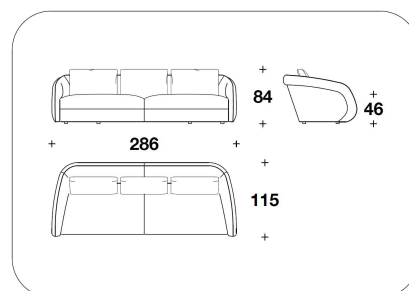

FEET Polished stainless steel

OPTIONAL 1 External frame cover with diamond quilted

OPTIONAL 2 Logo embroidery on the back

BENTLEY HOME

sofa & armchairs

BEAUMONT

MOL (POL)
POLTRONA / ARMCHAIR
98x99x76H. - H.S.46cm
38 2/3x39x30H. - H.S.18"

MOL (D4)
DIVANO 4 POSTI / 4 SEATER SOFA
286x115x84H. - H.S.46cm
112 2/3x45 1/3x33H. - H.S.18"

MOL (POLE)
LIQUIDAMBAR : POLTRONA /
ARMCHAIR
98x99x76H. - H.S.46cm
38 2/3x39x30H. - H.S.18"

MOL (D4E)
LIQUIDAMBAR : DIVANO 4 POSTI / 4
SEATER SOFA
286x115x84H. - H.S.46cm
112 2/3x45 1/3x33H. - H.S.18"

MOL (POLR)
BURR WALNUT : POLTRONA /
ARMCHAIR
98x99x76H. - H.S.46cm
38 2/3x39x30H. - H.S.18"

MOL (D4R)
BURR WALNUT : DIVANO 4 POSTI / 4
SEATER SOFA
286x115x84H. - H.S.46cm
112 2/3x45 1/3x33H. - H.S.18"

Note