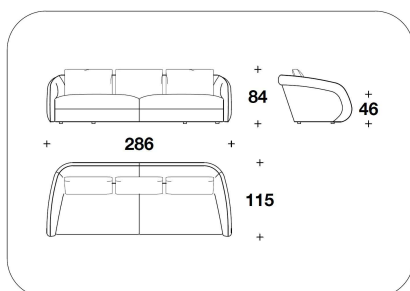

FEET Polished stainless steel

OPTIONAL 1 External frame cover with diamond quilted

OPTIONAL 2 Logo embroidery on the back

BENTLEY HOME

sofa & armchairs

BEAUMONT

MOL (POL)
POLTRONA / ARMCHAIR
98x99x76H. - H.S.46cm
38 2/3x39x30H. - H.S.18"

MOL (D4)
DIVANO 4 POSTI / 4 SEATER SOFA
286x115x84H. - H.S.46cm
112 2/3x45 1/3x33H. - H.S.18"

MOL (POLE)
LIQUIDAMBAR : POLTRONA /
ARMCHAIR
98x99x76H. - H.S.46cm
38 2/3x39x30H. - H.S.18"

MOL (D4E)
LIQUIDAMBAR : DIVANO 4 POSTI / 4
SEATER SOFA
286x115x84H. - H.S.46cm
112 2/3x45 1/3x33H. - H.S.18"

MOL (POLR)
BURR WALNUT : POLTRONA /
ARMCHAIR
98x99x76H. - H.S.46cm
38 2/3x39x30H. - H.S.18"

MOL (D4R)
BURR WALNUT : DIVANO 4 POSTI / 4
SEATER SOFA
286x115x84H. - H.S.46cm
112 2/3x45 1/3x33H. - H.S.18"

Note