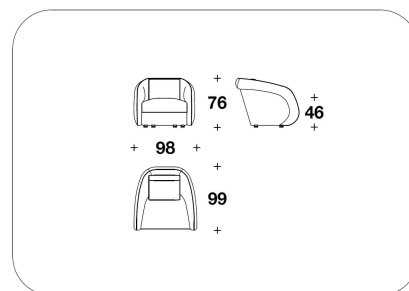

FEET Polished stainless steel

OPTIONAL 1 External frame cover with diamond quilted

OPTIONAL 2 Logo embroidery on the back

BENTLEY HOME

sofa & armchairs

BEAUMONT

MOL (POL)
POLTRONA / ARMCHAIR
98x99x76H. - H.S.46cm
38 2/3x39x30H. - H.S.18"

MOL (D4)
DIVANO 4 POSTI / 4 SEATER SOFA
286x115x84H. - H.S.46cm
112 2/3x45 1/3x33H. - H.S.18"

MOL (POLE)
LIQUIDAMBAR : POLTRONA /
ARMCHAIR
98x99x76H. - H.S.46cm
38 2/3x39x30H. - H.S.18"

MOL (D4E)
LIQUIDAMBAR : DIVANO 4 POSTI / 4
SEATER SOFA
286x115x84H. - H.S.46cm
112 2/3x45 1/3x33H. - H.S.18"

MOL (POLR)
BURR WALNUT : POLTRONA /
ARMCHAIR
98x99x76H. - H.S.46cm
38 2/3x39x30H. - H.S.18"

MOL (D4R)
BURR WALNUT : DIVANO 4 POSTI / 4
SEATER SOFA
286x115x84H. - H.S.46cm
112 2/3x45 1/3x33H. - H.S.18"

Note