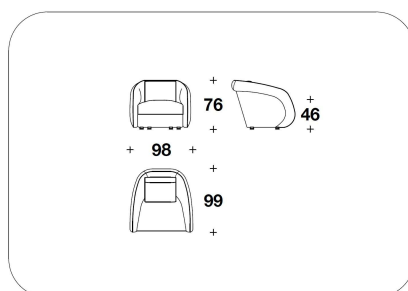

FEET Polished stainless steel

OPTIONAL 1 External frame cover with diamond quilted

OPTIONAL 2 Logo embroidery on the back

BENTLEY HOME

sofa & armchairs

BEAUMONT

MOL (POL)
POLTRONA / ARMCHAIR
98x99x76H. - H.S.46cm
38 2/3x39x30H. - H.S.18"

MOL (D4)
DIVANO 4 POSTI / 4 SEATER SOFA
286x115x84H. - H.S.46cm
112 2/3x45 1/3x33H. - H.S.18"

MOL (POLE)
LIQUIDAMBAR : POLTRONA /
ARMCHAIR
98x99x76H. - H.S.46cm
38 2/3x39x30H. - H.S.18"

MOL (D4E)
LIQUIDAMBAR : DIVANO 4 POSTI / 4
SEATER SOFA
286x115x84H. - H.S.46cm
112 2/3x45 1/3x33H. - H.S.18"

MOL (POLR)
BURR WALNUT : POLTRONA /
ARMCHAIR
98x99x76H. - H.S.46cm
38 2/3x39x30H. - H.S.18"

MOL (D4R)
BURR WALNUT : DIVANO 4 POSTI / 4
SEATER SOFA
286x115x84H. - H.S.46cm
112 2/3x45 1/3x33H. - H.S.18"

Note