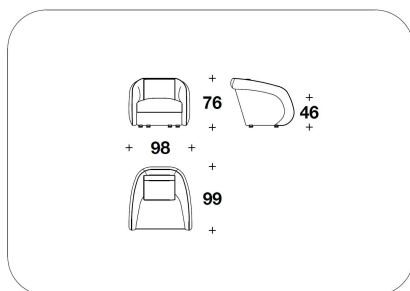

FEET Polished stainless steel

OPTIONAL 1 External frame cover with diamond quilted

OPTIONAL 2 Logo embroidery on the back

BENTLEY HOME

sofa & armchairs

BEAUMONT

MOL (POL)
POLTRONA / ARMCHAIR
98x99x76H. - H.S.46cm
38 2/3x39x30H. - H.S.18"

MOL (D4)
DIVANO 4 POSTI / 4 SEATER SOFA
286x115x84H. - H.S.46cm
112 2/3x45 1/3x33H. - H.S.18"

MOL (POLE)
LIQUIDAMBAR : POLTRONA /
ARMCHAIR
98x99x76H. - H.S.46cm
38 2/3x39x30H. - H.S.18"

MOL (D4E)
LIQUIDAMBAR : DIVANO 4 POSTI / 4
SEATER SOFA
286x115x84H. - H.S.46cm
112 2/3x45 1/3x33H. - H.S.18"

MOL (POLR)
BURR WALNUT : POLTRONA /
ARMCHAIR
98x99x76H. - H.S.46cm
38 2/3x39x30H. - H.S.18"

MOL (D4R)
BURR WALNUT : DIVANO 4 POSTI / 4
SEATER SOFA
286x115x84H. - H.S.46cm
112 2/3x45 1/3x33H. - H.S.18"

Note