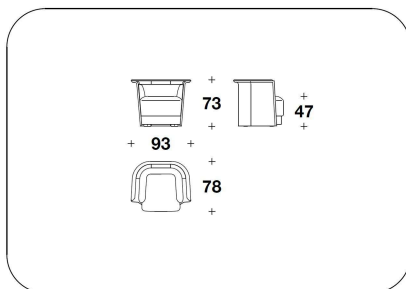

**FEET** Solid wood wengé stained

**BENTLEY HOME**  
sofa & armchairs  
**BAYTON**

**BENTLEY**

HOME

HOR (POL) - HOR (POL/SCZ)  
POLTRONA / ARMCHAIR  
93x78x73H.- H.A.73 - H.S.47cm  
36 2/3x30 2/3x28 2/3H.- H.A.28 2/3 -  
H.S.18 2/4"

HOR (D3) - HOR (D3/SCZ)  
DIVANO 3 POSTI / 3 SEATER SOFA  
260x99x73H.- H.A.73 - H.S.47cm  
102 1/3x39x28 2/3H.- H.A.28 2/3 -  
H.S.18 2/4"

HOR (D4) - HOR (D4/SCZ)  
DIVANO 4 POSTI IN 2 ELEMENTI / 4  
SEATER SOFA IN 2 ELEMENTS  
300x99x73H.- H.A.73 - H.S.47cm  
118x39x28 2/3H.- H.A.28 2/3 - H.S.18  
2/4"