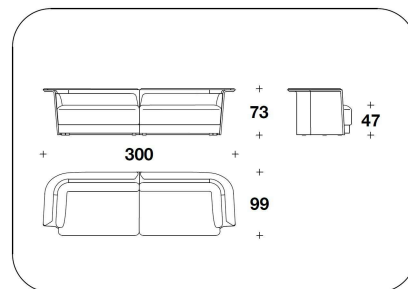

**FEET** Solid wood wengé stained

**BENTLEY HOME**  
sofa & armchairs  
**BAYTON**

**BENTLEY**

HOME

HOR (POL) - HOR (POL/SCZ)  
POLTRONA / ARMCHAIR  
93x78x73H.- H.A.73 - H.S.47cm  
36 2/3x30 2/3x28 2/3H.- H.A.28 2/3 -  
H.S.18 2/4"

HOR (D3) - HOR (D3/SCZ)  
DIVANO 3 POSTI / 3 SEATER SOFA  
260x99x73H.- H.A.73 - H.S.47cm  
102 1/3x39x28 2/3H.- H.A.28 2/3 -  
H.S.18 2/4"

HOR (D4) - HOR (D4/SCZ)  
DIVANO 4 POSTI IN 2 ELEMENTI / 4  
SEATER SOFA IN 2 ELEMENTS  
300x99x73H.- H.A.73 - H.S.47cm  
118x39x28 2/3H.- H.A.28 2/3 - H.S.18  
2/4"