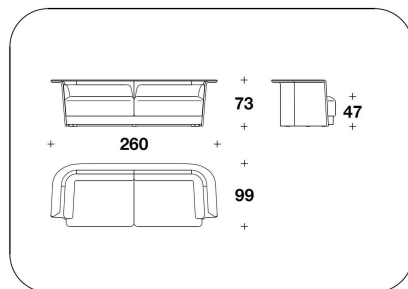

**FEET** Solid wood wengé stained

**BENTLEY HOME**  
sofa & armchairs  
**BAYTON**

**BENTLEY**

HOME

HOR (POL) - HOR (POL/SCZ)  
POLTRONA / ARMCHAIR  
93x78x73H.- H.A.73 - H.S.47cm  
36 2/3x30 2/3x28 2/3H.- H.A.28 2/3 -  
H.S.18 2/4"

HOR (D3) - HOR (D3/SCZ)  
DIVANO 3 POSTI / 3 SEATER SOFA  
260x99x73H.- H.A.73 - H.S.47cm  
102 1/3x39x28 2/3H.- H.A.28 2/3 -  
H.S.18 2/4"

HOR (D4) - HOR (D4/SCZ)  
DIVANO 4 POSTI IN 2 ELEMENTI / 4  
SEATER SOFA IN 2 ELEMENTS  
300x99x73H.- H.A.73 - H.S.47cm  
118x39x28 2/3H.- H.A.28 2/3 - H.S.18  
2/4"