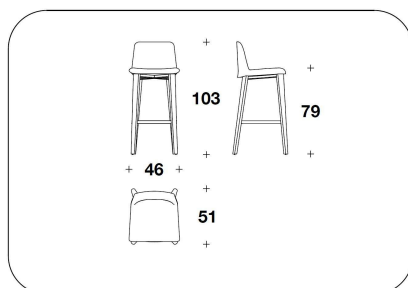

**BENTLEY HOME**  
**bar stools**  
**BOLLINGTON**

**DESCRIZIONE TECNICA / TECHNICAL DESCRIPTION**

**STRUTTURA** Legno e materiale composito imbottito con Poliuretano e Fiberfill

**RIVESTIMENTO** Pelle o tessuto non removibile

**LEGS** Polished black lacquered solid wood with footstool in polished stainless steel

BTS (01)

SGABELLO / STOOL

46x51x103H. - H.S.79cm

18x20x40 2/3H. - H.S.31"

**Note**