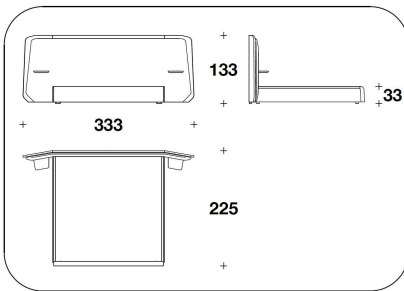

PST (KUSA)
KING USA : LETTO PER MATERASSO / BED FOR MATTRESS
 195x205 - 323x230x133H. - H.B.33cm
 76 2/3x80 2/3 - 127x90 2/3x52 1/3H. - H.B.13"

PST (KUSA)
KING USA : LETTO PER MATERASSO /
BED FOR MATTRESS
 195x205 - 323x230x133H. - H.B.33cm
 76 2/3x80 2/3 - 127x90 2/3x52 1/3H. -
 H.B.13"

PST (LE1E)
VENEERED BASE : LETTO PER
MATERASSO / BED FOR MATTRESS
 165x200 - 293x225x133H. - H.B.33cm
 65x78 2/3 - 115 1/3x88 2/3x52 1/3H. -
 H.B.13"

PST (LE1E)
VENEERED BASE : LETTO PER
MATERASSO / BED FOR MATTRESS
 165x200 - 293x225x133H. - H.B.33cm
 65x78 2/3 - 115 1/3x88 2/3x52 1/3H. -
 H.B.13"

PST (LE2E)
VENEERED BASE : LETTO PER
MATERASSO / BED FOR MATTRESS
 185x200 - 313x225x133H. - H.B.33 cm
 73x78 2/3 - 123 1/3x88 2/3x52 1/3H. -
 H.B.13 "

PST (LE2E)
VENEERED BASE : LETTO PER
MATERASSO / BED FOR MATTRESS
 185x200 - 313x225x133H. - H.B.33 cm
 73x78 2/3 - 123 1/3x88 2/3x52 1/3H. -
 H.B.13 "

PST (LE7E)
VENEERED BASE : LETTO PER
MATERASSO / BED FOR MATTRESS
 200x200 - 333x225x133H. - H.B.33 cm
 78 2/3x78 2/3 - 131x88 2/3x52 1/3H. -
 H.B.13 "

PST (LE7E)
VENEERED BASE : LETTO PER
MATERASSO / BED FOR MATTRESS
 200x200 - 333x225x133H. - H.B.33 cm
 78 2/3x78 2/3 - 131x88 2/3x52 1/3H. -
 H.B.13 "