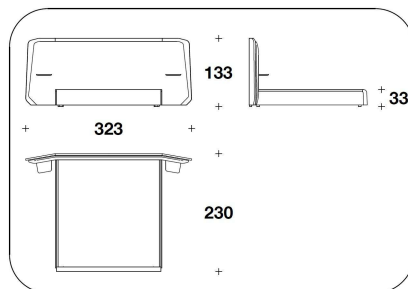

PST (LE7E)
VENEERED BASE : LETTO PER
MATERASSO / BED FOR MATTRESS
 200x200 - 333x225x133H. - H.B.33 cm
 78 2/3x78 2/3 - 131x88 2/3x52 1/3H. -
 H.B.13 "

PST (LE7E)
VENEERED BASE : LETTO PER
MATERASSO / BED FOR MATTRESS
 200x200 - 333x225x133H. - H.B.33 cm
 78 2/3x78 2/3 - 131x88 2/3x52 1/3H. -
 H.B.13 "

PST (QUSAE)
VENEERED BASE - QUEEN USA :
LETTO PER MATERASSO / BED FOR
MATTRESS
 152x205 - 280x230x133H. - H.B.33 cm
 60x80 2/3 - 110 1/3x90 2/3x52 1/3H. -
 H.B.13 "

PST (QUSAE)
VENEERED BASE - QUEEN USA :
LETTO PER MATERASSO / BED FOR
MATTRESS
 152x205 - 280x230x133H. - H.B.33 cm
 60x80 2/3 - 110 1/3x90 2/3x52 1/3H. -
 H.B.13 "

BENTLEY HOME
night / beds
BRIXTON

BENTLEY

HOME

PST (KUSAE)
VENEERED BASE - KING USA : LETTO
PER MATERASSO / BED FOR
MATTRESS
195x205 - 323x230x133H. - H.B.33cm
76 2/3x80 2/3 - 127x90 2/3x52 1/3H. -
H.B.13"

PST (KUSAE)
VENEERED BASE - KING USA : LETTO
PER MATERASSO / BED FOR
MATTRESS
195x205 - 323x230x133H. - H.B.33cm
76 2/3x80 2/3 - 127x90 2/3x52 1/3H. -
H.B.13"

Note