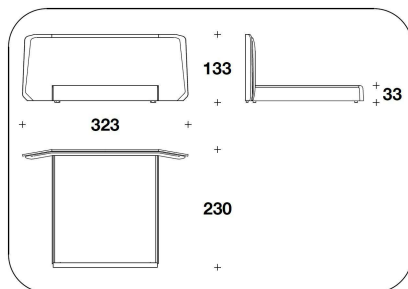

BENTLEY HOME
night / beds
BRIXTON

BENTLEY

HOME

PST (KUSAE)
VENEERED BASE - KING USA : LETTO
PER MATERASSO / BED FOR
MATTRESS
195x205 - 323x230x133H. - H.B.33cm
76 2/3x80 2/3 - 127x90 2/3x52 1/3H. -
H.B.13"