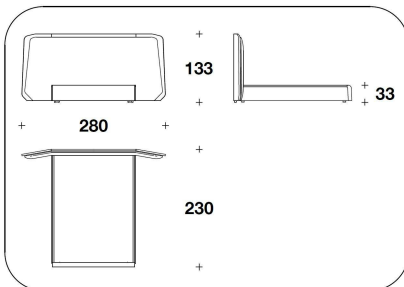

OPTIONAL 3 No. 2 logo embroidery on the headboard

PST (LE1)
LETTO PER MATERASSO / BED FOR MATTRESS
 165x200 - 293x225x133H. - H.B.33cm
 65x78 2/3 - 115 1/3x88 2/3x52 1/3H. - H.B.13"

PST (LE1)
LETTO PER MATERASSO / BED FOR MATTRESS
 165x200 - 293x225x133H. - H.B.33cm
 65x78 2/3 - 115 1/3x88 2/3x52 1/3H. - H.B.13"

PST (LE2)
LETTO PER MATERASSO / BED FOR MATTRESS
 185x200 - 313x225x133H. - H.B.33cm
 73x78 2/3 - 123 1/3x88 2/3x52 1/3H. - H.B.13"

PST (LE2)
LETTO PER MATERASSO / BED FOR MATTRESS
 185x200 - 313x225x133H. - H.B.33cm
 73x78 2/3 - 123 1/3x88 2/3x52 1/3H. - H.B.13"

PST (LE7)
LETTO PER MATERASSO / BED FOR MATTRESS
 200x200 - 333x225x133H. - H.B.33cm
 78 2/3x78 2/3 - 131x88 2/3x52 1/3H. - H.B.13"

PST (LE7)
LETTO PER MATERASSO / BED FOR MATTRESS
 200x200 - 333x225x133H. - H.B.33cm
 78 2/3x78 2/3 - 131x88 2/3x52 1/3H. - H.B.13"

PST (QUSA)
QUEEN USA : LETTO PER MATERASSO / BED FOR MATTRESS
 152x205 - 280x230x133H. - H.B.33cm
 60x80 2/3 - 110 1/3x90 2/3x52 1/3H. - H.B.13"

PST (QUSA)
QUEEN USA : LETTO PER MATERASSO / BED FOR MATTRESS
 152x205 - 280x230x133H. - H.B.33cm
 60x80 2/3 - 110 1/3x90 2/3x52 1/3H. - H.B.13"