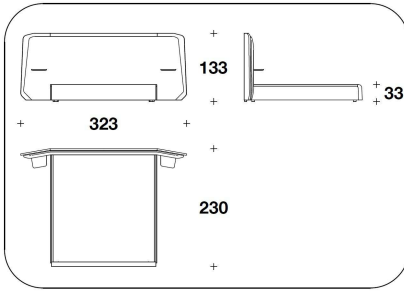

PST (KUSA)
KING USA : LETTO PER MATERASSO /
BED FOR MATTRESS
195x205 - 323x230x133H. - H.B.33cm
76 2/3x80 2/3 - 127x90 2/3x52 1/3H. -
H.B.13"