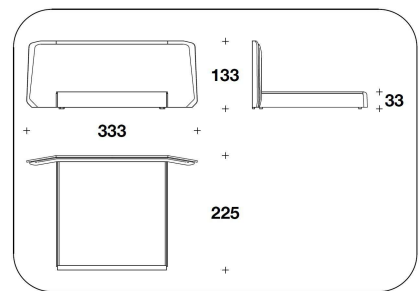

PST (QUSA)
QUEEN USA : LETTO PER MATERASSO / BED FOR MATTRESS
 152x205 - 280x230x133H. - H.B.33cm
 60x80 2/3 - 110 1/3x90 2/3x52 1/3H. - H.B.13"

PST (QUSA)
QUEEN USA : LETTO PER MATERASSO / BED FOR MATTRESS
 152x205 - 280x230x133H. - H.B.33cm
 60x80 2/3 - 110 1/3x90 2/3x52 1/3H. - H.B.13"

PST (KUSA)
KING USA : LETTO PER MATERASSO / BED FOR MATTRESS
 195x205 - 323x230x133H. - H.B.33cm
 76 2/3x80 2/3 - 127x90 2/3x52 1/3H. - H.B.13"

PST (KUSA)
KING USA : LETTO PER MATERASSO /
BED FOR MATTRESS
 195x205 - 323x230x133H. - H.B.33cm
 76 2/3x80 2/3 - 127x90 2/3x52 1/3H. -
 H.B.13"

PST (LE1E)
VENEERED BASE : LETTO PER
MATERASSO / BED FOR MATTRESS
 165x200 - 293x225x133H. - H.B.33cm
 65x78 2/3 - 115 1/3x88 2/3x52 1/3H. -
 H.B.13"

PST (LE1E)
VENEERED BASE : LETTO PER
MATERASSO / BED FOR MATTRESS
 165x200 - 293x225x133H. - H.B.33cm
 65x78 2/3 - 115 1/3x88 2/3x52 1/3H. -
 H.B.13"

PST (LE2E)
VENEERED BASE : LETTO PER
MATERASSO / BED FOR MATTRESS
 185x200 - 313x225x133H. - H.B.33 cm
 73x78 2/3 - 123 1/3x88 2/3x52 1/3H. -
 H.B.13 "

PST (LE2E)
VENEERED BASE : LETTO PER
MATERASSO / BED FOR MATTRESS
 185x200 - 313x225x133H. - H.B.33 cm
 73x78 2/3 - 123 1/3x88 2/3x52 1/3H. -
 H.B.13 "