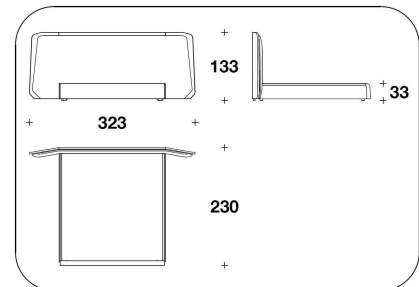

OPTIONAL 3 No. 2 logo embroidery on the headboard

PST (LE1)
LETTO PER MATERASSO / BED FOR MATTRESS
 165x200 - 293x225x133H. - H.B.33cm
 65x78 2/3 - 115 1/3x88 2/3x52 1/3H. - H.B.13"

PST (LE1)
LETTO PER MATERASSO / BED FOR MATTRESS
 165x200 - 293x225x133H. - H.B.33cm
 65x78 2/3 - 115 1/3x88 2/3x52 1/3H. - H.B.13"

PST (LE2)
LETTO PER MATERASSO / BED FOR MATTRESS
 185x200 - 313x225x133H. - H.B.33cm
 73x78 2/3 - 123 1/3x88 2/3x52 1/3H. - H.B.13"

PST (LE2)
LETTO PER MATERASSO / BED FOR MATTRESS
 185x200 - 313x225x133H. - H.B.33cm
 73x78 2/3 - 123 1/3x88 2/3x52 1/3H. - H.B.13"

PST (LE7)
LETTO PER MATERASSO / BED FOR MATTRESS
 200x200 - 333x225x133H. - H.B.33cm
 78 2/3x78 2/3 - 131x88 2/3x52 1/3H. - H.B.13"

PST (LE7)
LETTO PER MATERASSO / BED FOR MATTRESS
 200x200 - 333x225x133H. - H.B.33cm
 78 2/3x78 2/3 - 131x88 2/3x52 1/3H. - H.B.13"

PST (QUSA)
QUEEN USA : LETTO PER MATERASSO / BED FOR MATTRESS
 152x205 - 280x230x133H. - H.B.33cm
 60x80 2/3 - 110 1/3x90 2/3x52 1/3H. - H.B.13"

PST (QUSA)
QUEEN USA : LETTO PER MATERASSO / BED FOR MATTRESS
 152x205 - 280x230x133H. - H.B.33cm
 60x80 2/3 - 110 1/3x90 2/3x52 1/3H. - H.B.13"