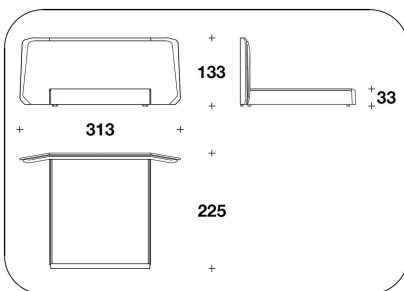

PST (QUSA)
QUEEN USA : LETTO PER MATERASSO / BED FOR MATTRESS
 152x205 - 280x230x133H. - H.B.33cm
 60x80 2/3 - 110 1/3x90 2/3x52 1/3H. - H.B.13"

PST (QUSA)
QUEEN USA : LETTO PER MATERASSO / BED FOR MATTRESS
 152x205 - 280x230x133H. - H.B.33cm
 60x80 2/3 - 110 1/3x90 2/3x52 1/3H. - H.B.13"

PST (KUSA)
KING USA : LETTO PER MATERASSO / BED FOR MATTRESS
 195x205 - 323x230x133H. - H.B.33cm
 76 2/3x80 2/3 - 127x90 2/3x52 1/3H. - H.B.13"

PST (KUSA)
KING USA : LETTO PER MATERASSO /
BED FOR MATTRESS
 195x205 - 323x230x133H. - H.B.33cm
 76 2/3x80 2/3 - 127x90 2/3x52 1/3H. -
 H.B.13"

PST (LE1E)
VENEERED BASE : LETTO PER
MATERASSO / BED FOR MATTRESS
 165x200 - 293x225x133H. - H.B.33cm
 65x78 2/3 - 115 1/3x88 2/3x52 1/3H. -
 H.B.13"

PST (LE1E)
VENEERED BASE : LETTO PER
MATERASSO / BED FOR MATTRESS
 165x200 - 293x225x133H. - H.B.33cm
 65x78 2/3 - 115 1/3x88 2/3x52 1/3H. -
 H.B.13"

PST (LE2E)
VENEERED BASE : LETTO PER
MATERASSO / BED FOR MATTRESS
 185x200 - 313x225x133H. - H.B.33 cm
 73x78 2/3 - 123 1/3x88 2/3x52 1/3H. -
 H.B.13 "

PST (LE2E)
VENEERED BASE : LETTO PER
MATERASSO / BED FOR MATTRESS
 185x200 - 313x225x133H. - H.B.33 cm
 73x78 2/3 - 123 1/3x88 2/3x52 1/3H. -
 H.B.13 "