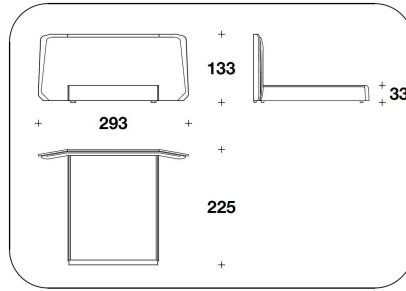

PST (LE7)
LETTO PER MATERASSO / BED FOR MATTRESS
 200x200 - 333x225x133H. - H.B.33cm
 78 2/3x78 2/3 - 131x88 2/3x52 1/3H. - H.B.13"

PST (LE7)
LETTO PER MATERASSO / BED FOR MATTRESS
 200x200 - 333x225x133H. - H.B.33cm
 78 2/3x78 2/3 - 131x88 2/3x52 1/3H. - H.B.13"

PST (QUSA)
QUEEN USA : LETTO PER MATERASSO / BED FOR MATTRESS
 152x205 - 280x230x133H. - H.B.33cm
 60x80 2/3 - 110 1/3x90 2/3x52 1/3H. - H.B.13"

PST (QUSA)
QUEEN USA : LETTO PER MATERASSO / BED FOR MATTRESS
 152x205 - 280x230x133H. - H.B.33cm
 60x80 2/3 - 110 1/3x90 2/3x52 1/3H. - H.B.13"

PST (KUSA)
KING USA : LETTO PER MATERASSO / BED FOR MATTRESS
 195x205 - 323x230x133H. - H.B.33cm
 76 2/3x80 2/3 - 127x90 2/3x52 1/3H. - H.B.13"

PST (KUSA)
KING USA : LETTO PER MATERASSO /
BED FOR MATTRESS
 195x205 - 323x230x133H. - H.B.33cm
 76 2/3x80 2/3 - 127x90 2/3x52 1/3H. -
 H.B.13"

PST (LE1E)
VENEERED BASE : LETTO PER
MATERASSO / BED FOR MATTRESS
 165x200 - 293x225x133H. - H.B.33cm
 65x78 2/3 - 115 1/3x88 2/3x52 1/3H. -
 H.B.13"

PST (LE1E)
VENEERED BASE : LETTO PER
MATERASSO / BED FOR MATTRESS
 165x200 - 293x225x133H. - H.B.33cm
 65x78 2/3 - 115 1/3x88 2/3x52 1/3H. -
 H.B.13"