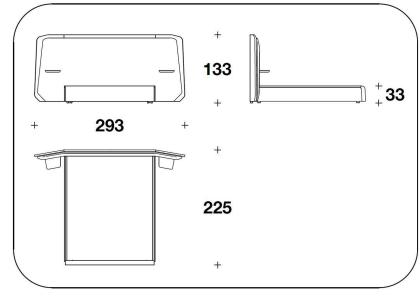

PST (LE7)
LETTO PER MATERASSO / BED FOR MATTRESS
 200x200 - 333x225x133H. - H.B.33cm
 78 2/3x78 2/3 - 131x88 2/3x52 1/3H. - H.B.13"

PST (LE7)
LETTO PER MATERASSO / BED FOR MATTRESS
 200x200 - 333x225x133H. - H.B.33cm
 78 2/3x78 2/3 - 131x88 2/3x52 1/3H. - H.B.13"

PST (QUSA)
QUEEN USA : LETTO PER MATERASSO / BED FOR MATTRESS
 152x205 - 280x230x133H. - H.B.33cm
 60x80 2/3 - 110 1/3x90 2/3x52 1/3H. - H.B.13"

PST (QUSA)
QUEEN USA : LETTO PER MATERASSO / BED FOR MATTRESS
 152x205 - 280x230x133H. - H.B.33cm
 60x80 2/3 - 110 1/3x90 2/3x52 1/3H. - H.B.13"

PST (KUSA)
KING USA : LETTO PER MATERASSO / BED FOR MATTRESS
 195x205 - 323x230x133H. - H.B.33cm
 76 2/3x80 2/3 - 127x90 2/3x52 1/3H. - H.B.13"

PST (KUSA)
KING USA : LETTO PER MATERASSO /
BED FOR MATTRESS
 195x205 - 323x230x133H. - H.B.33cm
 76 2/3x80 2/3 - 127x90 2/3x52 1/3H. -
 H.B.13"

PST (LE1E)
VENEERED BASE : LETTO PER
MATERASSO / BED FOR MATTRESS
 165x200 - 293x225x133H. - H.B.33cm
 65x78 2/3 - 115 1/3x88 2/3x52 1/3H. -
 H.B.13"

PST (LE1E)
VENEERED BASE : LETTO PER
MATERASSO / BED FOR MATTRESS
 165x200 - 293x225x133H. - H.B.33cm
 65x78 2/3 - 115 1/3x88 2/3x52 1/3H. -
 H.B.13"