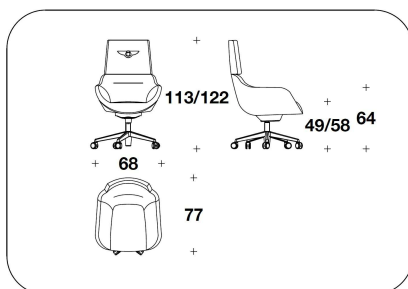

BENTLEY HOME

office chairs

ELLE

DESCRIZIONE TECNICA / TECHNICAL DESCRIPTION

SEDUTA/SCHIENALE Legno curvato imbottito con Poliuretano e Fiberfill

RIVESTIMENTO Pelle non sfoderabile (escluso pelli stampate). Logo ricamato sullo schienale

BASE/RUOTE Acciaio finitura canna di fucile, ruote piroettanti

SEAT/BACK Curved wood padded with Poliurethane and Fiberfill

COVER Not removable leather (printed leathers not included). Logo embroidery on the back

BASE/CASTORS Steel with gun-metal grey finishing, castors

POB (9)

POLTRONA DA UFFICIO / OFFICE

ARMCHAIR

68x77x113/122H. - H.S.49/58cm

26 2/3x30 1/3x44 1/3/48H. - H.S.19

1/4/23"

Note