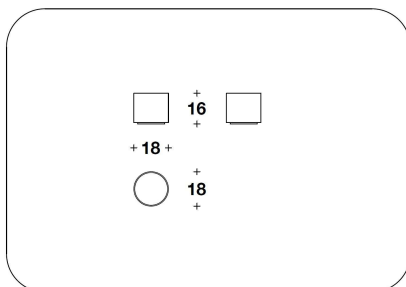

BRONZE FANTASY

CARRARA WHITE

VAB (21)  
MARBLE : VASO / VASE  
Ø 18x16H. cm  
Ø 7x6 1/4H. "

VAB (20)  
MARBLE : VASO / VASE  
Ø 30x11H.cm  
Ø 11 3/4x4 1/4H."