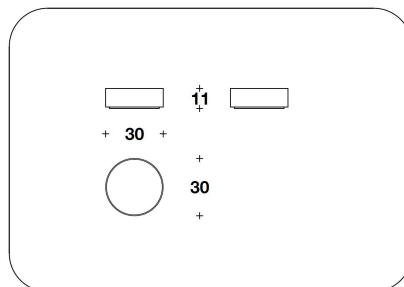

BRONZE FANTASY

CARRARA WHITE

VAB (21)  
MARBLE : VASO / VASE  
Ø 18x16H. cm  
Ø 7x6 1/4H. "

VAB (20)  
MARBLE : VASO / VASE  
Ø 30x11H.cm  
Ø 11 3/4x4 1/4H."