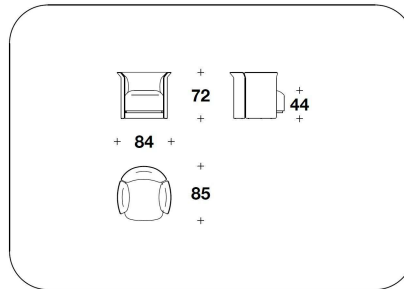

BENTLEY HOME
sofa & armchairs
RAMSEY

BENTLEY

HOME

FET (POL)
POLTRONA / ARMCHAIR
84x85x72H. - H.S.44cm
33x33 1/3x28 1/3H. - H.S.17 1/4"

FET (LS)
LOVESEAT
136x131x72H. - H.S.44cm
53 2/3x51 2/3x28 1/3H. - H.S.17 1/4"

FET (D3)
DIVANO 3 POSTI / 3 SEATER SOFA
260x91x72H. - H.S.44cm
102 1/3x35 2/3x28 1/3H. - H.S.17 1/4"

FET (D4)
DIVANO 4 POSTI / 4 SEATER SOFA
300x91x72H. - H.S.44cm
118x35 2/3x28 1/3H. - H.S.17 1/4"

FET (POLE) - FET (POLE/SCZ)
VENEERED : POLTRONA / ARMCHAIR
84x85x72H. - H.S.44 cm
33x33 1/3x28 1/3H. - H.S.17 1/4 "

FET (LSE) - FET (LSE/SCZ)
VENEERED : LOVESEAT
136x131x72H. - H.S.44 cm
53 2/3x51 2/3x28 1/3H. - H.S.17 1/4 "

FET (D3E) - FET (D3E/SCZ)
VENEERED : DIVANO 3 POSTI / 3
SEATER SOFA
260x91x72H. - H.S.44 cm
102 1/3x35 2/3x28 1/3H. - H.S.17 1/4 "