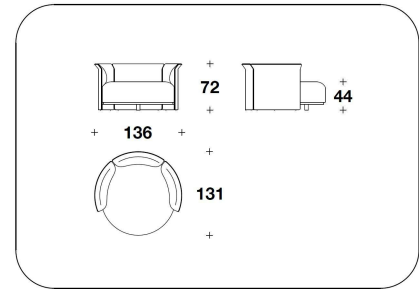

BENTLEY HOME
sofa & armchairs
RAMSEY

BENTLEY

HOME

FET (POL)
POLTRONA / ARMCHAIR
84x85x72H. - H.S.44cm
33x33 1/3x28 1/3H. - H.S.17 1/4"

FET (LS)
LOVESEAT
136x131x72H. - H.S.44cm
53 2/3x51 2/3x28 1/3H. - H.S.17 1/4"

FET (D3)
DIVANO 3 POSTI / 3 SEATER SOFA
260x91x72H. - H.S.44cm
102 1/3x35 2/3x28 1/3H. - H.S.17 1/4"

FET (D4)
DIVANO 4 POSTI / 4 SEATER SOFA
300x91x72H. - H.S.44cm
118x35 2/3x28 1/3H. - H.S.17 1/4"

FET (POLE) - FET (POLE/SCZ)
VENEERED : POLTRONA / ARMCHAIR
84x85x72H. - H.S.44 cm
33x33 1/3x28 1/3H. - H.S.17 1/4 "

FET (LSE) - FET (LSE/SCZ)
VENEERED : LOVESEAT
136x131x72H. - H.S.44 cm
53 2/3x51 2/3x28 1/3H. - H.S.17 1/4 "

FET (D3E) - FET (D3E/SCZ)
VENEERED : DIVANO 3 POSTI / 3
SEATER SOFA
260x91x72H. - H.S.44 cm
102 1/3x35 2/3x28 1/3H. - H.S.17 1/4 "

FET (D4E) - FET (D4E/SCZ)
VENEERED : DIVANO 4 POSTI / 4
SEATER SOFA
300x91x72H. - H.S.44 cm
118x35 2/3x28 1/3H. - H.S.17 1/4 "

FET (/CUS2)
OPTIONAL : CUSCINO SCHIENALE /
BACK CUSHION
50x50 cm
19 3/4x19 3/4 "