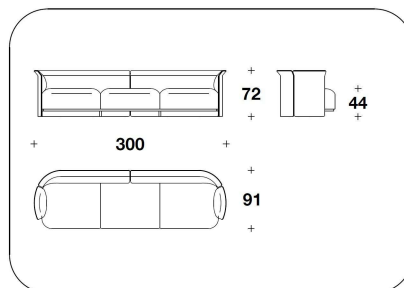

BENTLEY HOME
sofa & armchairs
RAMSEY

BENTLEY

HOME

FET (POL)
POLTRONA / ARMCHAIR
84x85x72H. - H.S.44cm
33x33 1/3x28 1/3H. - H.S.17 1/4"

FET (LS)
LOVESEAT
136x131x72H. - H.S.44cm
53 2/3x51 2/3x28 1/3H. - H.S.17 1/4"

FET (D3)
DIVANO 3 POSTI / 3 SEATER SOFA
260x91x72H. - H.S.44cm
102 1/3x35 2/3x28 1/3H. - H.S.17 1/4"

FET (D4)
DIVANO 4 POSTI / 4 SEATER SOFA
300x91x72H. - H.S.44cm
118x35 2/3x28 1/3H. - H.S.17 1/4"

FET (POLE) - FET (POLE/SCZ)
VENEERED : POLTRONA / ARMCHAIR
84x85x72H. - H.S.44 cm
33x33 1/3x28 1/3H. - H.S.17 1/4 "

FET (LSE) - FET (LSE/SCZ)
VENEERED : LOVESEAT
136x131x72H. - H.S.44 cm
53 2/3x51 2/3x28 1/3H. - H.S.17 1/4 "

FET (D3E) - FET (D3E/SCZ)
VENEERED : DIVANO 3 POSTI / 3
SEATER SOFA
260x91x72H. - H.S.44 cm
102 1/3x35 2/3x28 1/3H. - H.S.17 1/4 "

FET (D4E) - FET (D4E/SCZ)
VENEERED : DIVANO 4 POSTI / 4
SEATER SOFA
300x91x72H. - H.S.44 cm
118x35 2/3x28 1/3H. - H.S.17 1/4 "

FET (/CUS2)
OPTIONAL : CUSCINO SCHIENALE /
BACK CUSHION
50x50 cm
19 3/4x19 3/4 "