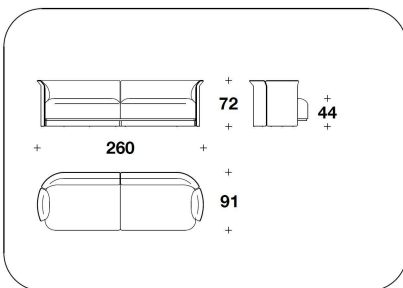

BENTLEY HOME
sofa & armchairs
RAMSEY

BENTLEY

HOME

FET (POL)
POLTRONA / ARMCHAIR
84x85x72H. - H.S.44cm
33x33 1/3x28 1/3H. - H.S.17 1/4"

FET (LS)
LOVESEAT
136x131x72H. - H.S.44cm
53 2/3x51 2/3x28 1/3H. - H.S.17 1/4"

FET (D3)
DIVANO 3 POSTI / 3 SEATER SOFA
260x91x72H. - H.S.44cm
102 1/3x35 2/3x28 1/3H. - H.S.17 1/4"

FET (D4)
DIVANO 4 POSTI / 4 SEATER SOFA
300x91x72H. - H.S.44cm
118x35 2/3x28 1/3H. - H.S.17 1/4"

FET (POLE) - FET (POLE/SCZ)
VENEERED : POLTRONA / ARMCHAIR
84x85x72H. - H.S.44 cm
33x33 1/3x28 1/3H. - H.S.17 1/4 "

FET (LSE) - FET (LSE/SCZ)
VENEERED : LOVESEAT
136x131x72H. - H.S.44 cm
53 2/3x51 2/3x28 1/3H. - H.S.17 1/4 "

FET (D3E) - FET (D3E/SCZ)
VENEERED : DIVANO 3 POSTI / 3
SEATER SOFA
260x91x72H. - H.S.44 cm
102 1/3x35 2/3x28 1/3H. - H.S.17 1/4 "

FET (D4E) - FET (D4E/SCZ)
VENEERED : DIVANO 4 POSTI / 4
SEATER SOFA
300x91x72H. - H.S.44 cm
118x35 2/3x28 1/3H. - H.S.17 1/4 "

FET (/CUS2)
OPTIONAL : CUSCINO SCHIENALE /
BACK CUSHION
50x50 cm
19 3/4x19 3/4 "