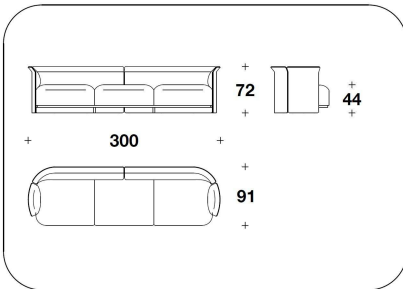

BENTLEY HOME
sofa & armchairs
RAMSEY

BENTLEY

HOME

FET (POL)
POLTRONA / ARMCHAIR
84x85x72H. - H.S.44cm
33x33 1/3x28 1/3H. - H.S.17 1/4"

FET (LS)
LOVESEAT
136x131x72H. - H.S.44cm
53 2/3x51 2/3x28 1/3H. - H.S.17 1/4"

FET (D3)
DIVANO 3 POSTI / 3 SEATER SOFA
260x91x72H. - H.S.44cm
102 1/3x35 2/3x28 1/3H. - H.S.17 1/4"

FET (D4)
DIVANO 4 POSTI / 4 SEATER SOFA
300x91x72H. - H.S.44cm
118x35 2/3x28 1/3H. - H.S.17 1/4"

FET (POLE) - FET (POLE/SCZ)
VENEERED : POLTRONA / ARMCHAIR
84x85x72H. - H.S.44 cm
33x33 1/3x28 1/3H. - H.S.17 1/4 "

FET (LSE) - FET (LSE/SCZ)
VENEERED : LOVESEAT
136x131x72H. - H.S.44 cm
53 2/3x51 2/3x28 1/3H. - H.S.17 1/4 "

FET (D3E) - FET (D3E/SCZ)
VENEERED : DIVANO 3 POSTI / 3
SEATER SOFA
260x91x72H. - H.S.44 cm
102 1/3x35 2/3x28 1/3H. - H.S.17 1/4 "