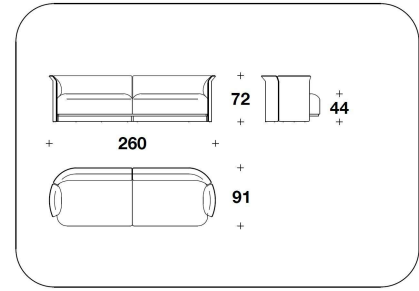

BENTLEY HOME
sofa & armchairs
RAMSEY

BENTLEY

HOME

FET (POL)
POLTRONA / ARMCHAIR
84x85x72H. - H.S.44cm
33x33 1/3x28 1/3H. - H.S.17 1/4"

FET (LS)
LOVESEAT
136x131x72H. - H.S.44cm
53 2/3x51 2/3x28 1/3H. - H.S.17 1/4"

FET (D3)
DIVANO 3 POSTI / 3 SEATER SOFA
260x91x72H. - H.S.44cm
102 1/3x35 2/3x28 1/3H. - H.S.17 1/4"

FET (D4)
DIVANO 4 POSTI / 4 SEATER SOFA
300x91x72H. - H.S.44cm
118x35 2/3x28 1/3H. - H.S.17 1/4"

FET (POLE) - FET (POLE/SCZ)
VENEERED : POLTRONA / ARMCHAIR
84x85x72H. - H.S.44 cm
33x33 1/3x28 1/3H. - H.S.17 1/4 "

FET (LSE) - FET (LSE/SCZ)
VENEERED : LOVESEAT
136x131x72H. - H.S.44 cm
53 2/3x51 2/3x28 1/3H. - H.S.17 1/4 "

FET (D3E) - FET (D3E/SCZ)
VENEERED : DIVANO 3 POSTI / 3
SEATER SOFA
260x91x72H. - H.S.44 cm
102 1/3x35 2/3x28 1/3H. - H.S.17 1/4 "