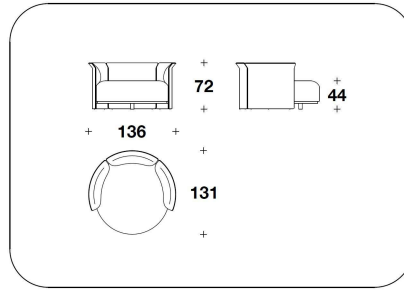

BENTLEY HOME
sofa & armchairs
RAMSEY

BENTLEY

HOME

FET (POL)
POLTRONA / ARMCHAIR
84x85x72H. - H.S.44cm
33x33 1/3x28 1/3H. - H.S.17 1/4"

FET (LS)
LOVESEAT
136x131x72H. - H.S.44cm
53 2/3x51 2/3x28 1/3H. - H.S.17 1/4"

FET (D3)
DIVANO 3 POSTI / 3 SEATER SOFA
260x91x72H. - H.S.44cm
102 1/3x35 2/3x28 1/3H. - H.S.17 1/4"

FET (D4)
DIVANO 4 POSTI / 4 SEATER SOFA
300x91x72H. - H.S.44cm
118x35 2/3x28 1/3H. - H.S.17 1/4"

FET (POLE) - FET (POLE/SCZ)
VENEERED : POLTRONA / ARMCHAIR
84x85x72H. - H.S.44 cm
33x33 1/3x28 1/3H. - H.S.17 1/4 "

FET (LSE) - FET (LSE/SCZ)
VENEERED : LOVESEAT
136x131x72H. - H.S.44 cm
53 2/3x51 2/3x28 1/3H. - H.S.17 1/4 "

FET (D3E) - FET (D3E/SCZ)
VENEERED : DIVANO 3 POSTI / 3
SEATER SOFA
260x91x72H. - H.S.44 cm
102 1/3x35 2/3x28 1/3H. - H.S.17 1/4 "

FET (D4E) - FET (D4E/SCZ)
VENEERED : DIVANO 4 POSTI / 4
SEATER SOFA
300x91x72H. - H.S.44 cm
118x35 2/3x28 1/3H. - H.S.17 1/4 "

FET (/CUS2)
OPTIONAL : CUSCINO SCHIENALE /
BACK CUSHION
50x50 cm
19 3/4x19 3/4 "