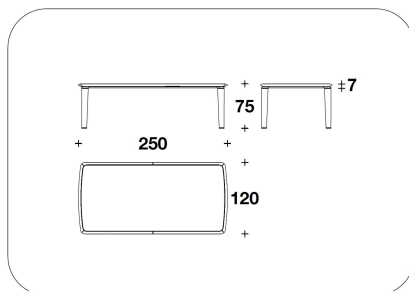

**BENTLEY HOME**  
**tables & writing-desks**  
**SHERWOOD**

**BENTLEY**

HOME

BTV (15EE) - BTV (15EP)  
TAVOLO / TABLE  
250x120x75H. - THK.7cm  
98 1/3x47 1/3x29 2/3H. - THK.2 3/4"

BTV (16EE) - BTV (16EP)  
TAVOLO / TABLE  
300x120x75H. - THK.7cm  
118x47 1/3x29 2/3H. - THK.2 3/4"