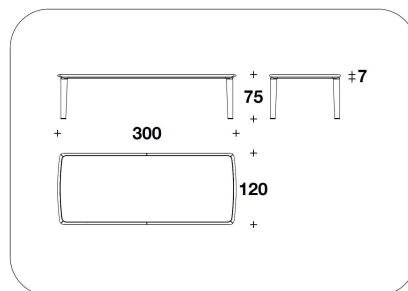

**BENTLEY HOME**  
**tables & writing-desks**  
**SHERWOOD**

**BENTLEY**

HOME

BTV (15EE) - BTV (15EP)  
TAVOLO / TABLE  
250x120x75H. - THK.7cm  
98 1/3x47 1/3x29 2/3H. - THK.2 3/4"

BTV (16EE) - BTV (16EP)  
TAVOLO / TABLE  
300x120x75H. - THK.7cm  
118x47 1/3x29 2/3H. - THK.2 3/4"