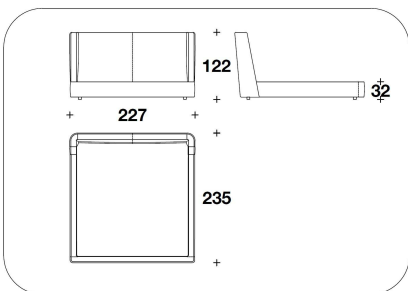

**FEET** Black ABS

**OPTIONAL 1 - 2** Headboard with diamond quilted for: inner frame (1) and/or external frame (2)

**EAT (OPT)**  
**OPTIONAL : RUNNER**  
 115x35cm  
 45 1/3x13 3/4"

**EAS (LE1)**  
**LETTO PER MATERASSO / BED FOR MATTRESS**  
 165x200 - 192x235x122H. - H.B.32cm  
 65x78 2/3 - 75 2/3x92 2/3x48H. - H.B.12 2/4"

**EAS (LE2)**  
**LETTO PER MATERASSO / BED FOR MATTRESS**  
 185x200 - 212x235x122H. - H.B.32cm  
 73x78 2/3 - 83 1/3x92 2/3x48H. - H.B.12 2/4"

**EAS (LE7)**  
**LETTO PER MATERASSO / BED FOR MATTRESS**  
 200x200 - 227x235x122H. - H.B.32cm  
 78 2/3x78 2/3 - 89 1/3x92 2/3x48H. - H.B.12 2/4"

**EAS (QUSA)**  
**QUEEN USA : LETTO PER MATERASSO / BED FOR MATTRESS**  
 152x205 - 179x240x122H. - H.B.32cm  
 60x80 2/3 - 70 1/3x94 1/3x48H. - H.B.12 2/4"

**EAS (KUSA)**  
**KING USA : LETTO PER MATERASSO / BED FOR MATTRESS**  
 195x205 - 222x240x122H. - H.B.32cm  
 76 2/3x80 2/3 - 87 1/3x94 1/3x48H. - H.B.12 2/4"

**EAS (ELE1)**  
**SYCAMORE : LETTO PER MATERASSO / BED FOR MATTRESS**  
 165x200 - 192x235x122H. - H.B.32cm  
 65x78 2/3 - 75 2/3x92 2/3x48H. - H.B.12 2/4"

**EAS (ELE2)**  
**SYCAMORE : LETTO PER MATERASSO / BED FOR MATTRESS**  
 185x200 - 212x235x122H. - H.B.32cm  
 73x78 2/3 - 83 1/3x92 2/3x48H. - H.B.12 2/4"