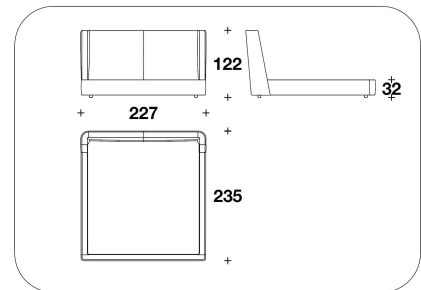

**EAS (LE2)**  
**LETTO PER MATERASSO / BED FOR MATTRESS**  
 185x200 - 212x235x122H. - H.B.32cm  
 73x78 2/3 - 83 1/3x92 2/3x48H. - H.B.12 2/4"

**EAS (LE7)**  
**LETTO PER MATERASSO / BED FOR MATTRESS**  
 200x200 - 227x235x122H. - H.B.32cm  
 78 2/3x78 2/3 - 89 1/3x92 2/3x48H. - H.B.12 2/4"

**EAS (QUSA)**  
**QUEEN USA : LETTO PER MATERASSO / BED FOR MATTRESS**  
 152x205 - 179x240x122H. - H.B.32cm  
 60x80 2/3 - 70 1/3x94 1/3x48H. - H.B.12 2/4"

**EAS (KUSA)**  
**KING USA : LETTO PER MATERASSO / BED FOR MATTRESS**  
 195x205 - 222x240x122H. - H.B.32cm  
 76 2/3x80 2/3 - 87 1/3x94 1/3x48H. - H.B.12 2/4"

**EAS (ELE1)**  
**SYCAMORE : LETTO PER MATERASSO / BED FOR MATTRESS**  
 165x200 - 192x235x122H. - H.B.32cm  
 65x78 2/3 - 75 2/3x92 2/3x48H. - H.B.12 2/4"

**EAS (ELE2)**  
**SYCAMORE : LETTO PER MATERASSO / BED FOR MATTRESS**  
 185x200 - 212x235x122H. - H.B.32cm  
 73x78 2/3 - 83 1/3x92 2/3x48H. - H.B.12 2/4"

**EAS (ELE7)**  
**SYCAMORE : LETTO PER MATERASSO / BED FOR MATTRESS**  
 200x200 - 227x235x122H. - H.B.32cm  
 78 2/3x78 2/3 - 89 1/3x92 2/3x48H. - H.B.12 2/4"

**EAS (EQUA)**  
 SYCAMORE : LETTO PER MATERASSO / BED FOR MATTRESS  
 152x205 - 179x240x122H. - H.B.32cm  
 60x80 2/3 - 70 1/3x94 1/3x48H. - H.B.12 2/4"