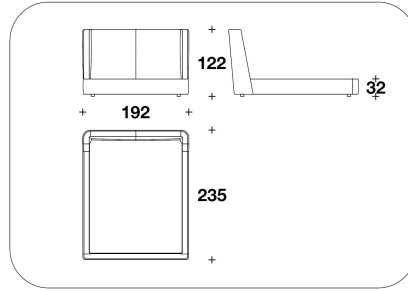

**FEET** Black ABS

**OPTIONAL 1 - 2** Headboard with diamond quilted for: inner frame (1) and/or external frame (2)

**EAT (OPT)**  
**OPTIONAL : RUNNER**  
 115x35cm  
 45 1/3x13 3/4"

**EAS (LE1)**  
**LETTO PER MATERASSO / BED FOR MATTRESS**  
 165x200 - 192x235x122H. - H.B.32cm  
 65x78 2/3 - 75 2/3x92 2/3x48H. - H.B.12 2/4"

**EAS (LE2)**  
**LETTO PER MATERASSO / BED FOR MATTRESS**  
 185x200 - 212x235x122H. - H.B.32cm  
 73x78 2/3 - 83 1/3x92 2/3x48H. - H.B.12 2/4"

**EAS (LE7)**  
**LETTO PER MATERASSO / BED FOR MATTRESS**  
 200x200 - 227x235x122H. - H.B.32cm  
 78 2/3x78 2/3 - 89 1/3x92 2/3x48H. - H.B.12 2/4"