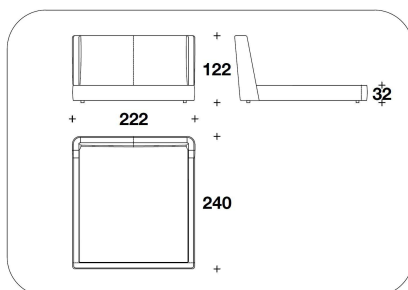

EAS (RKUSA)
BURR WALNUT : LETTO PER MATERASSO / BED FOR MATTRESS
195x205 - 222x240x122H. - H.B.32cm
76 2/3x80 2/3 - 87 1/3x94 1/3x48H. - H.B.12 2/4"

Note