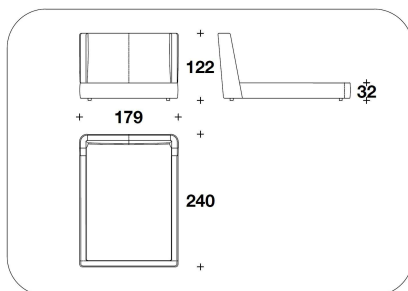

**EAS (LE2)**  
**LETTO PER MATERASSO / BED FOR MATTRESS**  
 185x200 - 212x235x122H. - H.B.32cm  
 73x78 2/3 - 83 1/3x92 2/3x48H. - H.B.12 2/4"

**EAS (LE7)**  
**LETTO PER MATERASSO / BED FOR MATTRESS**  
 200x200 - 227x235x122H. - H.B.32cm  
 78 2/3x78 2/3 - 89 1/3x92 2/3x48H. - H.B.12 2/4"

**EAS (QUSA)**  
**QUEEN USA : LETTO PER MATERASSO / BED FOR MATTRESS**  
 152x205 - 179x240x122H. - H.B.32cm  
 60x80 2/3 - 70 1/3x94 1/3x48H. - H.B.12 2/4"

**EAS (KUSA)**  
**KING USA : LETTO PER MATERASSO / BED FOR MATTRESS**  
 195x205 - 222x240x122H. - H.B.32cm  
 76 2/3x80 2/3 - 87 1/3x94 1/3x48H. - H.B.12 2/4"

**EAS (ELE1)**  
**SYCAMORE : LETTO PER MATERASSO / BED FOR MATTRESS**  
 165x200 - 192x235x122H. - H.B.32cm  
 65x78 2/3 - 75 2/3x92 2/3x48H. - H.B.12 2/4"

**EAS (ELE2)**  
**SYCAMORE : LETTO PER MATERASSO / BED FOR MATTRESS**  
 185x200 - 212x235x122H. - H.B.32cm  
 73x78 2/3 - 83 1/3x92 2/3x48H. - H.B.12 2/4"

**EAS (ELE7)**  
**SYCAMORE : LETTO PER MATERASSO / BED FOR MATTRESS**  
 200x200 - 227x235x122H. - H.B.32cm  
 78 2/3x78 2/3 - 89 1/3x92 2/3x48H. - H.B.12 2/4"

**EAS (EQUA)**  
 SYCAMORE : LETTO PER MATERASSO / BED FOR MATTRESS  
 152x205 - 179x240x122H. - H.B.32cm  
 60x80 2/3 - 70 1/3x94 1/3x48H. - H.B.12 2/4"