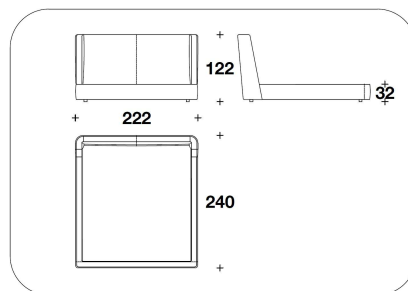

**EAS (QUSA)**  
**QUEEN USA : LETTO PER MATERASSO / BED FOR MATTRESS**  
 152x205 - 179x240x122H. - H.B.32cm  
 60x80 2/3 - 70 1/3x94 1/3x48H. - H.B.12 2/4"

**EAS (KUSA)**  
**KING USA : LETTO PER MATERASSO / BED FOR MATTRESS**  
 195x205 - 222x240x122H. - H.B.32cm  
 76 2/3x80 2/3 - 87 1/3x94 1/3x48H. - H.B.12 2/4"

**EAS (ELE1)**  
**SYCAMORE : LETTO PER MATERASSO / BED FOR MATTRESS**  
 165x200 - 192x235x122H. - H.B.32cm  
 65x78 2/3 - 75 2/3x92 2/3x48H. - H.B.12 2/4"

**EAS (ELE2)**  
**SYCAMORE : LETTO PER MATERASSO / BED FOR MATTRESS**  
 185x200 - 212x235x122H. - H.B.32cm  
 73x78 2/3 - 83 1/3x92 2/3x48H. - H.B.12 2/4"

**EAS (ELE7)**  
**SYCAMORE : LETTO PER MATERASSO / BED FOR MATTRESS**  
 200x200 - 227x235x122H. - H.B.32cm  
 78 2/3x78 2/3 - 89 1/3x92 2/3x48H. - H.B.12 2/4"

**EAS (EQUA)**  
 SYCAMORE : LETTO PER MATERASSO / BED FOR MATTRESS  
 152x205 - 179x240x122H. - H.B.32cm  
 60x80 2/3 - 70 1/3x94 1/3x48H. - H.B.12 2/4"

**EAS (EKUSA)**  
 SYCAMORE : LETTO PER MATERASSO / BED FOR MATTRESS  
 195x205 - 222x240x122H. - H.B.32cm  
 76 2/3x80 2/3 - 87 1/3x94 1/3x48H. - H.B.12 2/4"

**EAS (RLE1)**  
 BURR WALNUT : LETTO PER MATERASSO / BED FOR MATTRESS  
 165x200 - 192x235x122H. - H.B.32cm  
 65x78 2/3 - 75 2/3x92 2/3x48H. - H.B.12 2/4"