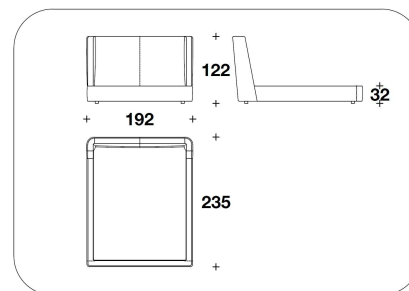

EAS (RLE1)
BURR WALNUT : LETTO PER MATERASSO / BED FOR MATTRESS
165x200 - 192x235x122H. - H.B.32cm
65x78 2/3 - 75 2/3x92 2/3x48H. - H.B.12 2/4"