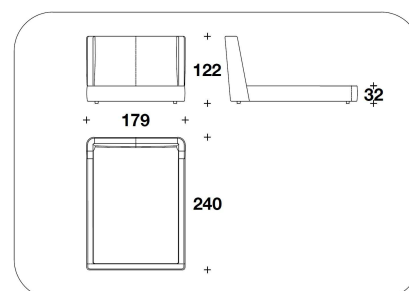

**EAS (ELE1)**  
**SYCAMORE : LETTO PER MATERASSO / BED FOR MATTRESS**  
 165x200 - 192x235x122H. - H.B.32cm  
 65x78 2/3 - 75 2/3x92 2/3x48H. - H.B.12 2/4"

**EAS (ELE2)**  
**SYCAMORE : LETTO PER MATERASSO / BED FOR MATTRESS**  
 185x200 - 212x235x122H. - H.B.32cm  
 73x78 2/3 - 83 1/3x92 2/3x48H. - H.B.12 2/4"

**EAS (ELE7)**  
**SYCAMORE : LETTO PER MATERASSO / BED FOR MATTRESS**  
 200x200 - 227x235x122H. - H.B.32cm  
 78 2/3x78 2/3 - 89 1/3x92 2/3x48H. - H.B.12 2/4"

**EAS (EQUA)**  
 SYCAMORE : LETTO PER MATERASSO / BED FOR MATTRESS  
 152x205 - 179x240x122H. - H.B.32cm  
 60x80 2/3 - 70 1/3x94 1/3x48H. - H.B.12 2/4"

**EAS (EKUSA)**  
 SYCAMORE : LETTO PER MATERASSO / BED FOR MATTRESS  
 195x205 - 222x240x122H. - H.B.32cm  
 76 2/3x80 2/3 - 87 1/3x94 1/3x48H. - H.B.12 2/4"

**EAS (RLE1)**  
 BURR WALNUT : LETTO PER MATERASSO / BED FOR MATTRESS  
 165x200 - 192x235x122H. - H.B.32cm  
 65x78 2/3 - 75 2/3x92 2/3x48H. - H.B.12 2/4"

**EAS (RLE2)**  
 BURR WALNUT : LETTO PER MATERASSO / BED FOR MATTRESS  
 185x200 - 212x235x122H. - H.B.32cm  
 73x78 2/3 - 83 1/3x92 2/3x48H. - H.B.12 2/4"

**EAS (RLE7)**  
 BURR WALNUT : LETTO PER MATERASSO / BED FOR MATTRESS  
 200x200 - 227x235x122H. - H.B.32cm  
 78 2/3x78 2/3 - 89 1/3x92 2/3x48H. - H.B.12 2/4"