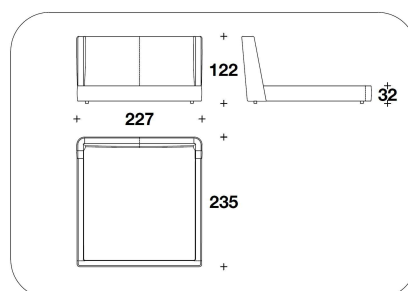

EAS (RLE7)
BURR WALNUT : LETTO PER MATERASSO / BED FOR MATTRESS
200x200 - 227x235x122H. - H.B.32cm
78 2/3x78 2/3 - 89 1/3x92 2/3x48H. - H.B.12 2/4"