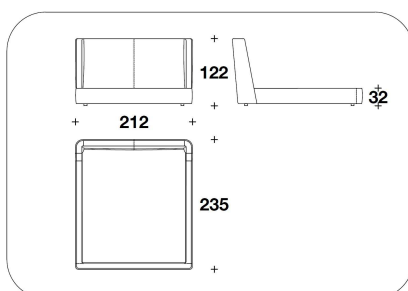

**EAS (QUSA)**  
**QUEEN USA : LETTO PER MATERASSO / BED FOR MATTRESS**  
 152x205 - 179x240x122H. - H.B.32cm  
 60x80 2/3 - 70 1/3x94 1/3x48H. - H.B.12 2/4"

**EAS (KUSA)**  
**KING USA : LETTO PER MATERASSO / BED FOR MATTRESS**  
 195x205 - 222x240x122H. - H.B.32cm  
 76 2/3x80 2/3 - 87 1/3x94 1/3x48H. - H.B.12 2/4"

**EAS (ELE1)**  
**SYCAMORE : LETTO PER MATERASSO / BED FOR MATTRESS**  
 165x200 - 192x235x122H. - H.B.32cm  
 65x78 2/3 - 75 2/3x92 2/3x48H. - H.B.12 2/4"

**EAS (ELE2)**  
**SYCAMORE : LETTO PER MATERASSO / BED FOR MATTRESS**  
 185x200 - 212x235x122H. - H.B.32cm  
 73x78 2/3 - 83 1/3x92 2/3x48H. - H.B.12 2/4"

**EAS (ELE7)**  
**SYCAMORE : LETTO PER MATERASSO / BED FOR MATTRESS**  
 200x200 - 227x235x122H. - H.B.32cm  
 78 2/3x78 2/3 - 89 1/3x92 2/3x48H. - H.B.12 2/4"

**EAS (EQUA)**  
 SYCAMORE : LETTO PER MATERASSO / BED FOR MATTRESS  
 152x205 - 179x240x122H. - H.B.32cm  
 60x80 2/3 - 70 1/3x94 1/3x48H. - H.B.12 2/4"

**EAS (EKUSA)**  
 SYCAMORE : LETTO PER MATERASSO / BED FOR MATTRESS  
 195x205 - 222x240x122H. - H.B.32cm  
 76 2/3x80 2/3 - 87 1/3x94 1/3x48H. - H.B.12 2/4"

**EAS (RLE1)**  
 BURR WALNUT : LETTO PER MATERASSO / BED FOR MATTRESS  
 165x200 - 192x235x122H. - H.B.32cm  
 65x78 2/3 - 75 2/3x92 2/3x48H. - H.B.12 2/4"