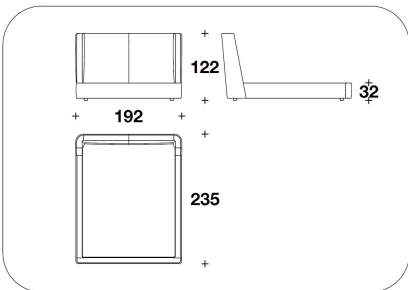

**FEET** Black ABS

**OPTIONAL 1 - 2** Headboard with diamond quilted for: inner frame (1) and/or external frame (2)

**EAT (OPT)**  
**OPTIONAL : RUNNER**  
 115x35cm  
 45 1/3x13 3/4"

**EAS (LE1)**  
**LETTO PER MATERASSO / BED FOR MATTRESS**  
 165x200 - 192x235x122H. - H.B.32cm  
 65x78 2/3 - 75 2/3x92 2/3x48H. - H.B.12 2/4"

**EAS (LE2)**  
**LETTO PER MATERASSO / BED FOR MATTRESS**  
 185x200 - 212x235x122H. - H.B.32cm  
 73x78 2/3 - 83 1/3x92 2/3x48H. - H.B.12 2/4"

**EAS (LE7)**  
**LETTO PER MATERASSO / BED FOR MATTRESS**  
 200x200 - 227x235x122H. - H.B.32cm  
 78 2/3x78 2/3 - 89 1/3x92 2/3x48H. - H.B.12 2/4"

**EAS (QUSA)**  
**QUEEN USA : LETTO PER MATERASSO / BED FOR MATTRESS**  
 152x205 - 179x240x122H. - H.B.32cm  
 60x80 2/3 - 70 1/3x94 1/3x48H. - H.B.12 2/4"

**EAS (KUSA)**  
**KING USA : LETTO PER MATERASSO / BED FOR MATTRESS**  
 195x205 - 222x240x122H. - H.B.32cm  
 76 2/3x80 2/3 - 87 1/3x94 1/3x48H. - H.B.12 2/4"

**EAS (ELE1)**  
**SYCAMORE : LETTO PER MATERASSO / BED FOR MATTRESS**  
 165x200 - 192x235x122H. - H.B.32cm  
 65x78 2/3 - 75 2/3x92 2/3x48H. - H.B.12 2/4"

**EAS (ELE2)**  
**SYCAMORE : LETTO PER MATERASSO / BED FOR MATTRESS**  
 185x200 - 212x235x122H. - H.B.32cm  
 73x78 2/3 - 83 1/3x92 2/3x48H. - H.B.12 2/4"