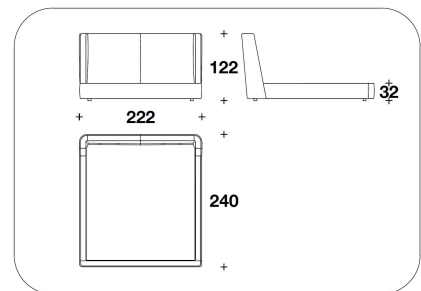

EAS (KUSA)
KING USA : LETTO PER MATERASSO / BED FOR MATTRESS
195x205 - 222x240x122H. - H.B.32cm
76 2/3x80 2/3 - 87 1/3x94 1/3x48H. - H.B.12 2/4"