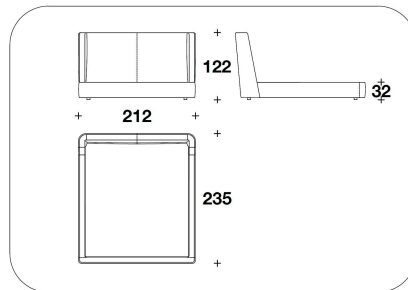

**FEET** Black ABS

**OPTIONAL 1 - 2** Headboard with diamond quilted for: inner frame (1) and/or external frame (2)

**EAT (OPT)**  
**OPTIONAL : RUNNER**  
 115x35cm  
 45 1/3x13 3/4"

**EAS (LE1)**  
**LETTO PER MATERASSO / BED FOR MATTRESS**  
 165x200 - 192x235x122H. - H.B.32cm  
 65x78 2/3 - 75 2/3x92 2/3x48H. - H.B.12 2/4"

**EAS (LE2)**  
**LETTO PER MATERASSO / BED FOR MATTRESS**  
 185x200 - 212x235x122H. - H.B.32cm  
 73x78 2/3 - 83 1/3x92 2/3x48H. - H.B.12 2/4"

**EAS (LE7)**  
**LETTO PER MATERASSO / BED FOR MATTRESS**  
 200x200 - 227x235x122H. - H.B.32cm  
 78 2/3x78 2/3 - 89 1/3x92 2/3x48H. - H.B.12 2/4"

**EAS (QUSA)**  
**QUEEN USA : LETTO PER MATERASSO / BED FOR MATTRESS**  
 152x205 - 179x240x122H. - H.B.32cm  
 60x80 2/3 - 70 1/3x94 1/3x48H. - H.B.12 2/4"

**EAS (KUSA)**  
**KING USA : LETTO PER MATERASSO / BED FOR MATTRESS**  
 195x205 - 222x240x122H. - H.B.32cm  
 76 2/3x80 2/3 - 87 1/3x94 1/3x48H. - H.B.12 2/4"

**EAS (ELE1)**  
**SYCAMORE : LETTO PER MATERASSO / BED FOR MATTRESS**  
 165x200 - 192x235x122H. - H.B.32cm  
 65x78 2/3 - 75 2/3x92 2/3x48H. - H.B.12 2/4"

**EAS (ELE2)**  
**SYCAMORE : LETTO PER MATERASSO / BED FOR MATTRESS**  
 185x200 - 212x235x122H. - H.B.32cm  
 73x78 2/3 - 83 1/3x92 2/3x48H. - H.B.12 2/4"