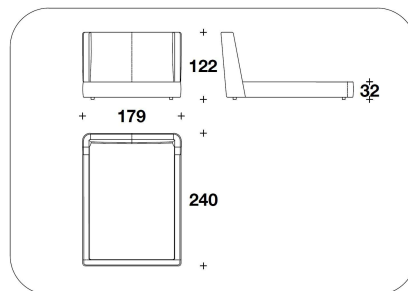

**FEET** Black ABS

**OPTIONAL 1 - 2** Headboard with diamond quilted for: inner frame (1) and/or external frame (2)

**EAT (OPT)**  
**OPTIONAL : RUNNER**  
 115x35cm  
 45 1/3x13 3/4"

**EAS (LE1)**  
**LETTO PER MATERASSO / BED FOR MATTRESS**  
 165x200 - 192x235x122H. - H.B.32cm  
 65x78 2/3 - 75 2/3x92 2/3x48H. - H.B.12 2/4"

**EAS (LE2)**  
**LETTO PER MATERASSO / BED FOR MATTRESS**  
 185x200 - 212x235x122H. - H.B.32cm  
 73x78 2/3 - 83 1/3x92 2/3x48H. - H.B.12 2/4"

**EAS (LE7)**  
**LETTO PER MATERASSO / BED FOR MATTRESS**  
 200x200 - 227x235x122H. - H.B.32cm  
 78 2/3x78 2/3 - 89 1/3x92 2/3x48H. - H.B.12 2/4"

**EAS (QUSA)**  
**QUEEN USA : LETTO PER MATERASSO / BED FOR MATTRESS**  
 152x205 - 179x240x122H. - H.B.32cm  
 60x80 2/3 - 70 1/3x94 1/3x48H. - H.B.12 2/4"

**EAS (KUSA)**  
**KING USA : LETTO PER MATERASSO / BED FOR MATTRESS**  
 195x205 - 222x240x122H. - H.B.32cm  
 76 2/3x80 2/3 - 87 1/3x94 1/3x48H. - H.B.12 2/4"

**EAS (ELE1)**  
**SYCAMORE : LETTO PER MATERASSO / BED FOR MATTRESS**  
 165x200 - 192x235x122H. - H.B.32cm  
 65x78 2/3 - 75 2/3x92 2/3x48H. - H.B.12 2/4"

**EAS (ELE2)**  
**SYCAMORE : LETTO PER MATERASSO / BED FOR MATTRESS**  
 185x200 - 212x235x122H. - H.B.32cm  
 73x78 2/3 - 83 1/3x92 2/3x48H. - H.B.12 2/4"