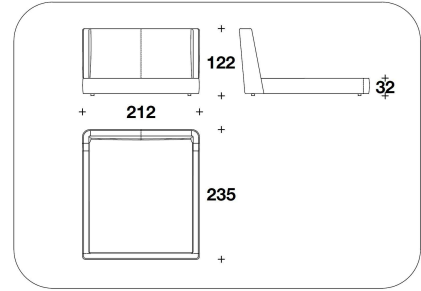

**FEET** Black ABS

**OPTIONAL 1 - 2** Headboard with diamond quilted for: inner frame (1) and/or external frame (2)

**EAT (OPT)**  
**OPTIONAL : RUNNER**  
 115x35cm  
 45 1/3x13 3/4"

**EAS (LE1)**  
**LETTO PER MATERASSO / BED FOR MATTRESS**  
 165x200 - 192x235x122H. - H.B.32cm  
 65x78 2/3 - 75 2/3x92 2/3x48H. - H.B.12 2/4"

**EAS (LE2)**  
**LETTO PER MATERASSO / BED FOR MATTRESS**  
 185x200 - 212x235x122H. - H.B.32cm  
 73x78 2/3 - 83 1/3x92 2/3x48H. - H.B.12 2/4"

**EAS (LE7)**  
**LETTO PER MATERASSO / BED FOR MATTRESS**  
 200x200 - 227x235x122H. - H.B.32cm  
 78 2/3x78 2/3 - 89 1/3x92 2/3x48H. - H.B.12 2/4"

**EAS (QUSA)**  
**QUEEN USA : LETTO PER MATERASSO / BED FOR MATTRESS**  
 152x205 - 179x240x122H. - H.B.32cm  
 60x80 2/3 - 70 1/3x94 1/3x48H. - H.B.12 2/4"

**EAS (KUSA)**  
**KING USA : LETTO PER MATERASSO / BED FOR MATTRESS**  
 195x205 - 222x240x122H. - H.B.32cm  
 76 2/3x80 2/3 - 87 1/3x94 1/3x48H. - H.B.12 2/4"

**EAS (ELE1)**  
**SYCAMORE : LETTO PER MATERASSO / BED FOR MATTRESS**  
 165x200 - 192x235x122H. - H.B.32cm  
 65x78 2/3 - 75 2/3x92 2/3x48H. - H.B.12 2/4"

**EAS (ELE2)**  
**SYCAMORE : LETTO PER MATERASSO / BED FOR MATTRESS**  
 185x200 - 212x235x122H. - H.B.32cm  
 73x78 2/3 - 83 1/3x92 2/3x48H. - H.B.12 2/4"