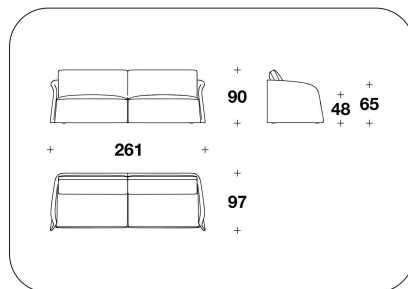

BENTLEY HOME
sofa & armchairs
SWAN

BENTLEY

HOME

1SW (POL)
POLTRONA / ARMCHAIR
95x97x90H. - H.S.48cm
37 1/3x38 1/3x35 1/3H. - H.S.19"

1SW (D3)
DIVANO 3 POSTI / 3 SEATER SOFA
261x97x90H. - H.S.48cm
102 2/3x38 1/3x35 1/3H. - H.S.19"

1SW (D4)
DIVANO 4 POSTI / 4 SEATER SOFA
290x97x90H. - H.S.48cm
114 1/3x38 1/3x35 1/3H. - H.S.19"

Note