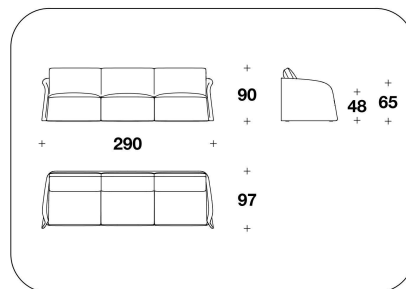

BENTLEY HOME
sofa & armchairs
SWAN

BENTLEY

HOME

1SW (POL)
POLTRONA / ARMCHAIR
95x97x90H. - H.S.48cm
37 1/3x38 1/3x35 1/3H. - H.S.19"

1SW (D3)
DIVANO 3 POSTI / 3 SEATER SOFA
261x97x90H. - H.S.48cm
102 2/3x38 1/3x35 1/3H. - H.S.19"

1SW (D4)
DIVANO 4 POSTI / 4 SEATER SOFA
290x97x90H. - H.S.48cm
114 1/3x38 1/3x35 1/3H. - H.S.19"

Note