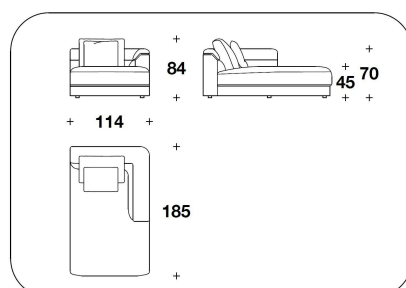

TTN (ECP)
ELEMENTO CENTRALE / CENTRAL
ELEMENT
94x110x84H. - H.S.45 cm
37x43 1/3x33H. - H.S.17 3/4 "

BENTLEY HOME
sofa & armchairs
TIVERTON

BENTLEY

HOME

TTN (EDP) - TTN (ESP)
ELEMENTO 1 POSTO CON
BRACCIOLO DX O SX / 1 SEATER
ELEMENT WITH RIGHT OR LEFT
ARMREST
114x110x84H. - H.S.45 cm
45x43 1/3x33H. - H.S.17 3/4 "

TTN (EDX) - TTN (ESX)
MAXI : ELEMENTO 1 POSTO CON
BRACCIOLO DX O SX / 1 SEATER
ELEMENT WITH RIGHT OR LEFT
ARMREST
162x110x84H. - H.S.45 cm
63 2/3x43 1/3x33H. - H.S.17 3/4 "

TTN (ANGP)
ELEMENTO ANGOLARE / CORNER
ELEMENT
107x107x84H. - H.S.45 cm
42x42x33H. - H.S.17 3/4 "

TTN (ANGDX) - TTN (ANGSX)
MAXI : ELEMENTO ANGOLARE DX O SX
/ RIGHT OR LEFT CORNER ELEMENT
162x107x84H. - H.S.45 cm
63 2/3x42x33H. - H.S.17 3/4 "

TTN (PEND) - TTN (PENS)
PENISOLA DX O SX / RIGHT OR LEFT
PENINSULA
184x110x84H. - H.S.45 cm
72 1/3x43 1/3x33H. - H.S.17 3/4 "

TTN (CLD) - TTN (CLS)
CHAISE LONGUE DX O SX / RIGHT OR
LEFT CHAISE LONGUE
114x185x84H. - H.S.45 cm
45x73x33H. - H.S.17 3/4 "

TTN (POU)
POUF / OTTOMAN
96x110x45H.cm
37 2/3x43 1/3x17 3/4H."

Note

EXAMPLE OF SECTIONAL SOFA