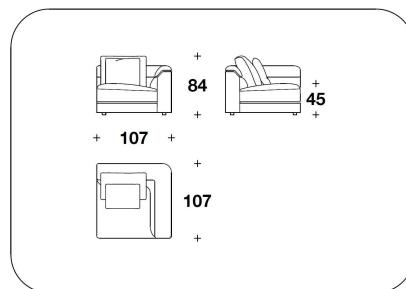

OPTIONAL Logo embroidery on back cushion 50x50

TTN (D3)
DIVANO 3 POSTI / 3 SEATER SOFA
228x110x84H. - H.S.45 cm
89 2/3x43 1/3x33H. - H.S.17 3/4 "

TTN (D4)
DIVANO 4 POSTI / 4 SEATER SOFA
316x110x84H. - H.S.45 cm
124 1/3x43 1/3x33H. - H.S.17 3/4 "

TTN (ECP)
ELEMENTO CENTRALE / CENTRAL
ELEMENT
94x110x84H. - H.S.45 cm
37x43 1/3x33H. - H.S.17 3/4 "

BENTLEY HOME
sofa & armchairs
TIVERTON

BENTLEY

HOME

TTN (EDP) - TTN (ESP)
ELEMENTO 1 POSTO CON
BRACCIOLO DX O SX / 1 SEATER
ELEMENT WITH RIGHT OR LEFT
ARMREST
114x110x84H. - H.S.45 cm
45x43 1/3x33H. - H.S.17 3/4 "

TTN (EDX) - TTN (ESX)
MAXI : ELEMENTO 1 POSTO CON
BRACCIOLO DX O SX / 1 SEATER
ELEMENT WITH RIGHT OR LEFT
ARMREST
162x110x84H. - H.S.45 cm
63 2/3x43 1/3x33H. - H.S.17 3/4 "

TTN (ANGP)
ELEMENTO ANGOLARE / CORNER
ELEMENT
107x107x84H. - H.S.45 cm
42x42x33H. - H.S.17 3/4 "

TTN (ANGDX) - TTN (ANGSX)
MAXI : ELEMENTO ANGOLARE DX O SX
/ RIGHT OR LEFT CORNER ELEMENT
162x107x84H. - H.S.45 cm
63 2/3x42x33H. - H.S.17 3/4 "

TTN (PEND) - TTN (PENS)
PENISOLA DX O SX / RIGHT OR LEFT
PENINSULA
184x110x84H. - H.S.45 cm
72 1/3x43 1/3x33H. - H.S.17 3/4 "