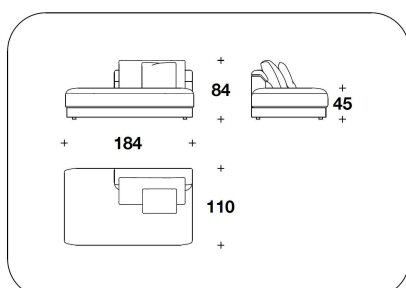

OPTIONAL Logo embroidery on back cushion 50x50

TTN (D3)
DIVANO 3 POSTI / 3 SEATER SOFA
228x110x84H. - H.S.45 cm
89 2/3x43 1/3x33H. - H.S.17 3/4 "

TTN (D4)
DIVANO 4 POSTI / 4 SEATER SOFA
316x110x84H. - H.S.45 cm
124 1/3x43 1/3x33H. - H.S.17 3/4 "

TTN (ECP)
ELEMENTO CENTRALE / CENTRAL
ELEMENT
94x110x84H. - H.S.45 cm
37x43 1/3x33H. - H.S.17 3/4 "

BENTLEY HOME
sofa & armchairs
TIVERTON

BENTLEY

HOME

TTN (EDP) - TTN (ESP)
ELEMENTO 1 POSTO CON
BRACCIOLO DX O SX / 1 SEATER
ELEMENT WITH RIGHT OR LEFT
ARMREST
114x110x84H. - H.S.45 cm
45x43 1/3x33H. - H.S.17 3/4 "

TTN (EDX) - TTN (ESX)
MAXI : ELEMENTO 1 POSTO CON
BRACCIOLO DX O SX / 1 SEATER
ELEMENT WITH RIGHT OR LEFT
ARMREST
162x110x84H. - H.S.45 cm
63 2/3x43 1/3x33H. - H.S.17 3/4 "

TTN (ANGP)
ELEMENTO ANGOLARE / CORNER
ELEMENT
107x107x84H. - H.S.45 cm
42x42x33H. - H.S.17 3/4 "

TTN (ANGDX) - TTN (ANGSX)
MAXI : ELEMENTO ANGOLARE DX O SX
/ RIGHT OR LEFT CORNER ELEMENT
162x107x84H. - H.S.45 cm
63 2/3x42x33H. - H.S.17 3/4 "

TTN (PEND) - TTN (PENS)
PENISOLA DX O SX / RIGHT OR LEFT
PENINSULA
184x110x84H. - H.S.45 cm
72 1/3x43 1/3x33H. - H.S.17 3/4 "