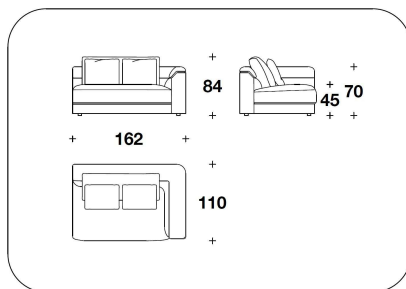

OPTIONAL Logo embroidery on back cushion 50x50

TTN (D3)
DIVANO 3 POSTI / 3 SEATER SOFA
228x110x84H. - H.S.45 cm
89 2/3x43 1/3x33H. - H.S.17 3/4 "

TTN (D4)
DIVANO 4 POSTI / 4 SEATER SOFA
316x110x84H. - H.S.45 cm
124 1/3x43 1/3x33H. - H.S.17 3/4 "

TTN (ECP)
ELEMENTO CENTRALE / CENTRAL
ELEMENT
94x110x84H. - H.S.45 cm
37x43 1/3x33H. - H.S.17 3/4 "

BENTLEY HOME
sofa & armchairs
TIVERTON

BENTLEY

HOME

TTN (EDP) - TTN (ESP)
ELEMENTO 1 POSTO CON
BRACCIOLO DX O SX / 1 SEATER
ELEMENT WITH RIGHT OR LEFT
ARMREST
114x110x84H. - H.S.45 cm
45x43 1/3x33H. - H.S.17 3/4 "

TTN (EDX) - TTN (ESX)
MAXI : ELEMENTO 1 POSTO CON
BRACCIOLO DX O SX / 1 SEATER
ELEMENT WITH RIGHT OR LEFT
ARMREST
162x110x84H. - H.S.45 cm
63 2/3x43 1/3x33H. - H.S.17 3/4 "

TTN (ANGP)
ELEMENTO ANGOLARE / CORNER
ELEMENT
107x107x84H. - H.S.45 cm
42x42x33H. - H.S.17 3/4 "

TTN (ANGDX) - TTN (ANGSX)
MAXI : ELEMENTO ANGOLARE DX O SX
/ RIGHT OR LEFT CORNER ELEMENT
162x107x84H. - H.S.45 cm
63 2/3x42x33H. - H.S.17 3/4 "

TTN (PEND) - TTN (PENS)
PENISOLA DX O SX / RIGHT OR LEFT
PENINSULA
184x110x84H. - H.S.45 cm
72 1/3x43 1/3x33H. - H.S.17 3/4 "