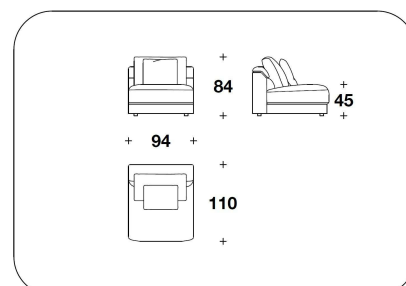

OPTIONAL Logo embroidery on back cushion 50x50

TTN (D3)
DIVANO 3 POSTI / 3 SEATER SOFA
228x110x84H. - H.S.45 cm
89 2/3x43 1/3x33H. - H.S.17 3/4 "

TTN (D4)
DIVANO 4 POSTI / 4 SEATER SOFA
316x110x84H. - H.S.45 cm
124 1/3x43 1/3x33H. - H.S.17 3/4 "

TTN (ECP)
ELEMENTO CENTRALE / CENTRAL
ELEMENT
94x110x84H. - H.S.45 cm
37x43 1/3x33H. - H.S.17 3/4 "

BENTLEY HOME
sofa & armchairs
TIVERTON

BENTLEY

HOME

TTN (EDP) - TTN (ESP)
ELEMENTO 1 POSTO CON
BRACCIOLO DX O SX / 1 SEATER
ELEMENT WITH RIGHT OR LEFT
ARMREST
114x110x84H. - H.S.45 cm
45x43 1/3x33H. - H.S.17 3/4 "

TTN (EDX) - TTN (ESX)
MAXI : ELEMENTO 1 POSTO CON
BRACCIOLO DX O SX / 1 SEATER
ELEMENT WITH RIGHT OR LEFT
ARMREST
162x110x84H. - H.S.45 cm
63 2/3x43 1/3x33H. - H.S.17 3/4 "

TTN (ANGP)
ELEMENTO ANGOLARE / CORNER
ELEMENT
107x107x84H. - H.S.45 cm
42x42x33H. - H.S.17 3/4 "

TTN (ANGDX) - TTN (ANGSX)
MAXI : ELEMENTO ANGOLARE DX O SX
/ RIGHT OR LEFT CORNER ELEMENT
162x107x84H. - H.S.45 cm
63 2/3x42x33H. - H.S.17 3/4 "

TTN (PEND) - TTN (PENS)
PENISOLA DX O SX / RIGHT OR LEFT
PENINSULA
184x110x84H. - H.S.45 cm
72 1/3x43 1/3x33H. - H.S.17 3/4 "