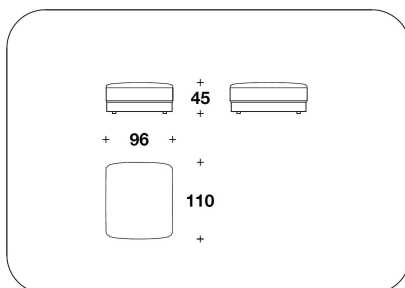

TTN (ECP)
ELEMENTO CENTRALE / CENTRAL
ELEMENT
94x110x84H. - H.S.45 cm
37x43 1/3x33H. - H.S.17 3/4 "

BENTLEY HOME
sofa & armchairs
TIVERTON

BENTLEY

HOME

TTN (EDP) - TTN (ESP)
ELEMENTO 1 POSTO CON
BRACCIOLO DX O SX / 1 SEATER
ELEMENT WITH RIGHT OR LEFT
ARMREST
114x110x84H. - H.S.45 cm
45x43 1/3x33H. - H.S.17 3/4 "

TTN (EDX) - TTN (ESX)
MAXI : ELEMENTO 1 POSTO CON
BRACCIOLO DX O SX / 1 SEATER
ELEMENT WITH RIGHT OR LEFT
ARMREST
162x110x84H. - H.S.45 cm
63 2/3x43 1/3x33H. - H.S.17 3/4 "

TTN (ANGP)
ELEMENTO ANGOLARE / CORNER
ELEMENT
107x107x84H. - H.S.45 cm
42x42x33H. - H.S.17 3/4 "

TTN (ANGDX) - TTN (ANGSX)
MAXI : ELEMENTO ANGOLARE DX O SX
/ RIGHT OR LEFT CORNER ELEMENT
162x107x84H. - H.S.45 cm
63 2/3x42x33H. - H.S.17 3/4 "

TTN (PEND) - TTN (PENS)
PENISOLA DX O SX / RIGHT OR LEFT
PENINSULA
184x110x84H. - H.S.45 cm
72 1/3x43 1/3x33H. - H.S.17 3/4 "

TTN (CLD) - TTN (CLS)
CHAISE LONGUE DX O SX / RIGHT OR
LEFT CHAISE LONGUE
114x185x84H. - H.S.45 cm
45x73x33H. - H.S.17 3/4 "

TTN (POU)
POUF / OTTOMAN
96x110x45H.cm
37 2/3x43 1/3x17 3/4H."

Note

EXAMPLE OF SECTIONAL SOFA