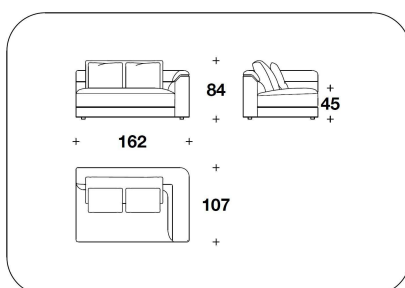

OPTIONAL Logo embroidery on back cushion 50x50

TTN (D3)
DIVANO 3 POSTI / 3 SEATER SOFA
228x110x84H. - H.S.45 cm
89 2/3x43 1/3x33H. - H.S.17 3/4 "

TTN (D4)
DIVANO 4 POSTI / 4 SEATER SOFA
316x110x84H. - H.S.45 cm
124 1/3x43 1/3x33H. - H.S.17 3/4 "

TTN (ECP)
ELEMENTO CENTRALE / CENTRAL
ELEMENT
94x110x84H. - H.S.45 cm
37x43 1/3x33H. - H.S.17 3/4 "

BENTLEY HOME
sofa & armchairs
TIVERTON

BENTLEY

HOME

TTN (EDP) - TTN (ESP)
ELEMENTO 1 POSTO CON
BRACCIOLO DX O SX / 1 SEATER
ELEMENT WITH RIGHT OR LEFT
ARMREST
114x110x84H. - H.S.45 cm
45x43 1/3x33H. - H.S.17 3/4 "

TTN (EDX) - TTN (ESX)
MAXI : ELEMENTO 1 POSTO CON
BRACCIOLO DX O SX / 1 SEATER
ELEMENT WITH RIGHT OR LEFT
ARMREST
162x110x84H. - H.S.45 cm
63 2/3x43 1/3x33H. - H.S.17 3/4 "

TTN (ANGP)
ELEMENTO ANGOLARE / CORNER
ELEMENT
107x107x84H. - H.S.45 cm
42x42x33H. - H.S.17 3/4 "

TTN (ANGDX) - TTN (ANGSX)
MAXI : ELEMENTO ANGOLARE DX O SX
/ RIGHT OR LEFT CORNER ELEMENT
162x107x84H. - H.S.45 cm
63 2/3x42x33H. - H.S.17 3/4 "

TTN (PEND) - TTN (PENS)
PENISOLA DX O SX / RIGHT OR LEFT
PENINSULA
184x110x84H. - H.S.45 cm
72 1/3x43 1/3x33H. - H.S.17 3/4 "