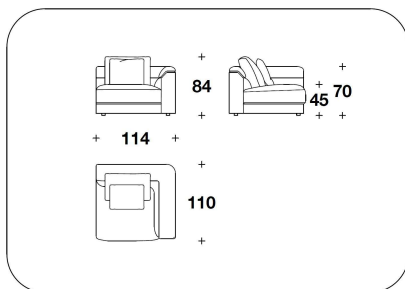

OPTIONAL Logo embroidery on back cushion 50x50

TTN (D3)
DIVANO 3 POSTI / 3 SEATER SOFA
228x110x84H. - H.S.45 cm
89 2/3x43 1/3x33H. - H.S.17 3/4 "

TTN (D4)
DIVANO 4 POSTI / 4 SEATER SOFA
316x110x84H. - H.S.45 cm
124 1/3x43 1/3x33H. - H.S.17 3/4 "

TTN (ECP)
ELEMENTO CENTRALE / CENTRAL
ELEMENT
94x110x84H. - H.S.45 cm
37x43 1/3x33H. - H.S.17 3/4 "

BENTLEY HOME
sofa & armchairs
TIVERTON

BENTLEY

HOME

TTN (EDP) - TTN (ESP)
ELEMENTO 1 POSTO CON
BRACCIOLO DX O SX / 1 SEATER
ELEMENT WITH RIGHT OR LEFT
ARMREST
114x110x84H. - H.S.45 cm
45x43 1/3x33H. - H.S.17 3/4 "

TTN (EDX) - TTN (ESX)
MAXI : ELEMENTO 1 POSTO CON
BRACCIOLO DX O SX / 1 SEATER
ELEMENT WITH RIGHT OR LEFT
ARMREST
162x110x84H. - H.S.45 cm
63 2/3x43 1/3x33H. - H.S.17 3/4 "

TTN (ANGP)
ELEMENTO ANGOLARE / CORNER
ELEMENT
107x107x84H. - H.S.45 cm
42x42x33H. - H.S.17 3/4 "

TTN (ANGDX) - TTN (ANGSX)
MAXI : ELEMENTO ANGOLARE DX O SX
/ RIGHT OR LEFT CORNER ELEMENT
162x107x84H. - H.S.45 cm
63 2/3x42x33H. - H.S.17 3/4 "

TTN (PEND) - TTN (PENS)
PENISOLA DX O SX / RIGHT OR LEFT
PENINSULA
184x110x84H. - H.S.45 cm
72 1/3x43 1/3x33H. - H.S.17 3/4 "