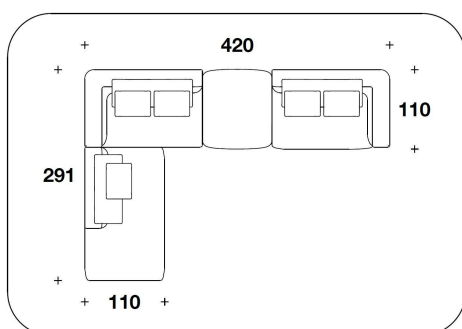

TTN (ECP)
ELEMENTO CENTRALE / CENTRAL
ELEMENT
94x110x84H. - H.S.45 cm
37x43 1/3x33H. - H.S.17 3/4 "

BENTLEY HOME
sofa & armchairs
TIVERTON

BENTLEY

HOME

TTN (EDP) - TTN (ESP)
ELEMENTO 1 POSTO CON
BRACCIOLO DX O SX / 1 SEATER
ELEMENT WITH RIGHT OR LEFT
ARMREST
114x110x84H. - H.S.45 cm
45x43 1/3x33H. - H.S.17 3/4 "

TTN (EDX) - TTN (ESX)
MAXI : ELEMENTO 1 POSTO CON
BRACCIOLO DX O SX / 1 SEATER
ELEMENT WITH RIGHT OR LEFT
ARMREST
162x110x84H. - H.S.45 cm
63 2/3x43 1/3x33H. - H.S.17 3/4 "

TTN (ANGP)
ELEMENTO ANGOLARE / CORNER
ELEMENT
107x107x84H. - H.S.45 cm
42x42x33H. - H.S.17 3/4 "

TTN (ANGDX) - TTN (ANGSX)
MAXI : ELEMENTO ANGOLARE DX O SX
/ RIGHT OR LEFT CORNER ELEMENT
162x107x84H. - H.S.45 cm
63 2/3x42x33H. - H.S.17 3/4 "

TTN (PEND) - TTN (PENS)
PENISOLA DX O SX / RIGHT OR LEFT
PENINSULA
184x110x84H. - H.S.45 cm
72 1/3x43 1/3x33H. - H.S.17 3/4 "

TTN (CLD) - TTN (CLS)
CHAISE LONGUE DX O SX / RIGHT OR
LEFT CHAISE LONGUE
114x185x84H. - H.S.45 cm
45x73x33H. - H.S.17 3/4 "

TTN (POU)
POUF / OTTOMAN
96x110x45H.cm
37 2/3x43 1/3x17 3/4H."

Note

EXAMPLE OF SECTIONAL SOFA