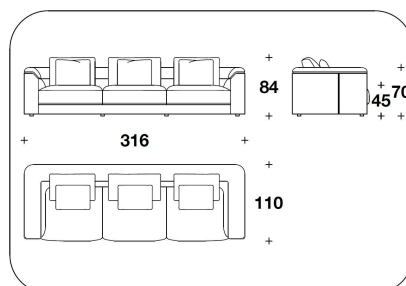

OPTIONAL Logo embroidery on back cushion 50x50

TTN (D3)
DIVANO 3 POSTI / 3 SEATER SOFA
228x110x84H. - H.S.45 cm
89 2/3x43 1/3x33H. - H.S.17 3/4 "

TTN (D4)
DIVANO 4 POSTI / 4 SEATER SOFA
316x110x84H. - H.S.45 cm
124 1/3x43 1/3x33H. - H.S.17 3/4 "

TTN (ECP)
ELEMENTO CENTRALE / CENTRAL
ELEMENT
94x110x84H. - H.S.45 cm
37x43 1/3x33H. - H.S.17 3/4 "

BENTLEY HOME
sofa & armchairs
TIVERTON

BENTLEY

HOME

TTN (EDP) - TTN (ESP)
ELEMENTO 1 POSTO CON
BRACCIOLO DX O SX / 1 SEATER
ELEMENT WITH RIGHT OR LEFT
ARMREST
114x110x84H. - H.S.45 cm
45x43 1/3x33H. - H.S.17 3/4 "

TTN (EDX) - TTN (ESX)
MAXI : ELEMENTO 1 POSTO CON
BRACCIOLO DX O SX / 1 SEATER
ELEMENT WITH RIGHT OR LEFT
ARMREST
162x110x84H. - H.S.45 cm
63 2/3x43 1/3x33H. - H.S.17 3/4 "

TTN (ANGP)
ELEMENTO ANGOLARE / CORNER
ELEMENT
107x107x84H. - H.S.45 cm
42x42x33H. - H.S.17 3/4 "

TTN (ANGDX) - TTN (ANGSX)
MAXI : ELEMENTO ANGOLARE DX O SX
/ RIGHT OR LEFT CORNER ELEMENT
162x107x84H. - H.S.45 cm
63 2/3x42x33H. - H.S.17 3/4 "

TTN (PEND) - TTN (PENS)
PENISOLA DX O SX / RIGHT OR LEFT
PENINSULA
184x110x84H. - H.S.45 cm
72 1/3x43 1/3x33H. - H.S.17 3/4 "