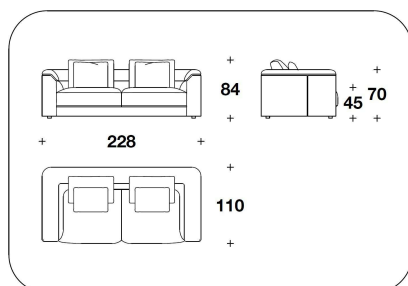

CUSCINATURA Poliuretano e misto piuma

RIVESTIMENTO Tessuto o pelle non sfoderabile (escluso pelli stampate)

OPTIONAL Ricamo logo su cuscino schienale 50x50

FRAME Curved wood completely covered in fabric or leather (printed leather not included)

OPTIONAL Logo embroidery on back cushion 50x50

TTN (D3)
DIVANO 3 POSTI / 3 SEATER SOFA
228x110x84H. - H.S.45 cm
89 2/3x43 1/3x33H. - H.S.17 3/4 "

TTN (D4)
DIVANO 4 POSTI / 4 SEATER SOFA
316x110x84H. - H.S.45 cm
124 1/3x43 1/3x33H. - H.S.17 3/4 "

TTN (ECP)
ELEMENTO CENTRALE / CENTRAL
ELEMENT
94x110x84H. - H.S.45 cm
37x43 1/3x33H. - H.S.17 3/4 "

BENTLEY HOME
sofa & armchairs
TIVERTON

BENTLEY

HOME

TTN (EDP) - TTN (ESP)
ELEMENTO 1 POSTO CON
BRACCIOLO DX O SX / 1 SEATER
ELEMENT WITH RIGHT OR LEFT
ARMREST
114x110x84H. - H.S.45 cm
45x43 1/3x33H. - H.S.17 3/4 "

TTN (ANGDX) - TTN (ANGSX)
MAXI : ELEMENTO ANGOLARE DX O SX
/ RIGHT OR LEFT CORNER ELEMENT
162x107x84H. - H.S.45 cm
63 2/3x42x33H. - H.S.17 3/4 "

TTN (PEND) - TTN (PENS)
PENISOLA DX O SX / RIGHT OR LEFT
PENINSULA
184x110x84H. - H.S.45 cm
72 1/3x43 1/3x33H. - H.S.17 3/4 "