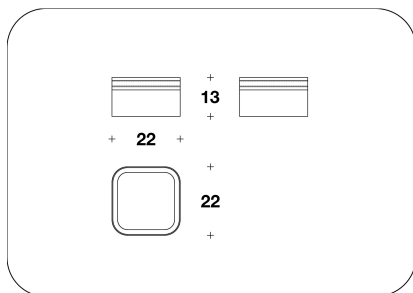

DESCRIZIONE TECNICA / TECHNICAL DESCRIPTION

STRUTTURA Legno impiallacciato Warm Grey Fiddleback Sycamore, Toffee Brown Smoked Larch oppure radica Burr Walnut, finitura lucida spazzolata
Dettagli in acciaio finitura canna di fucile
Fascia in pelle Vermont. Interni rivestiti in microfibra

BENTLEY HOME
decoration
BOXES: VERWOOD

SCB (09A)
SCATOLA ALTA / BOX
22x22x13H.cm
8 3/4x8 3/4x5H."

SCB (09B)
SCATOLA BASSA / LOW BOX
30x30x9H.cm
11 3/4x11 3/4x3 2/4H."

Note