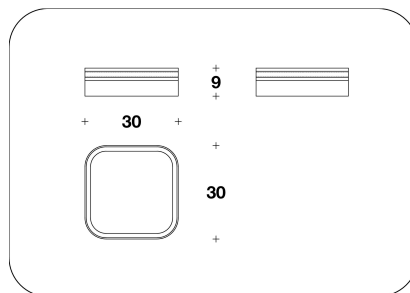

DESCRIZIONE TECNICA / TECHNICAL DESCRIPTION

STRUTTURA Legno impiallacciato Warm Grey Fiddleback Sycamore, Toffee Brown Smoked Larch oppure radica Burr Walnut, finitura lucida spazzolata
Dettagli in acciaio finitura canna di fucile
Fascia in pelle Vermont. Interni rivestiti in microfibra

BENTLEY HOME
decoration
BOXES: VERWOOD

SCB (09A)
SCATOLA ALTA / BOX
22x22x13H.cm
8 3/4x8 3/4x5H."

SCB (09B)
SCATOLA BASSA / LOW BOX
30x30x9H.cm
11 3/4x11 3/4x3 2/4H."

Note