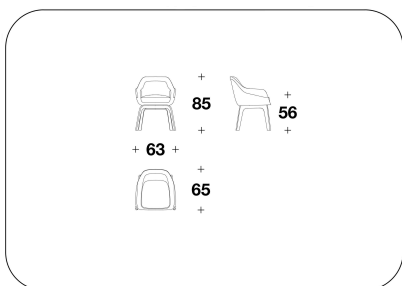

DESCRIZIONE TECNICA / TECHNICAL DESCRIPTION

STRUTTURA Struttura esterna in Baydur® sovrastampata con imbottitura ad alta densità. Dettaglio esterno schienale impiallacciato Warm Grey Fiddleback Sycamore, Smoked Liquidambar, radica Burr Walnut, betulla Warm Platinum Flamed Birch oppure betulla Dark Titanium flamed Birch, finitura lucida spazzolata

RIVESTIMENTO Struttura interna rivestita in tessuto o pelle non sfoderabile
Struttura esterna rivestita solo pelle

GAMBE Baydur® laccato nero lucido

OPTIONAL Ricamo Bentley su interno schienale

FRAME External frame in Baydur® printed with high density padding
External detail veneered Warm Grey Fiddleback Sycamore, Smodek Liquidambar,

Burr Walnut briar-root, Warm Platinum Flamed Birch or betulla Dark Titanium flamed Birch, finitura lucida spazzolata

COVER Internal frame covered in fabric or leather, not removable

External frame covered in leather

LEGS Baydur® lacquered polished black

OPTIONAL Internal back with Bentley embroidery