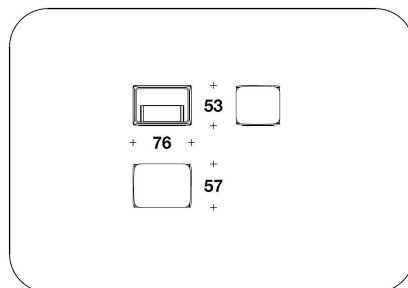

BCM (9EE) - BCM (9EP) - BCM (9PP) -  
BCM (9EE/SCZ) - BCM (9EP/SCZ)  
TAVOLO NOTTE / BEDSIDE TABLE  
76x57x53H. cm  
30x22 1/3x21H. "

BCM (9EM) - BCM (9PM) - BCM  
(9EM/SCZ)  
MARBLE : TAVOLO NOTTE / BEDSIDE  
TABLE  
76x57x53H. cm  
30x22 1/3x21H. "