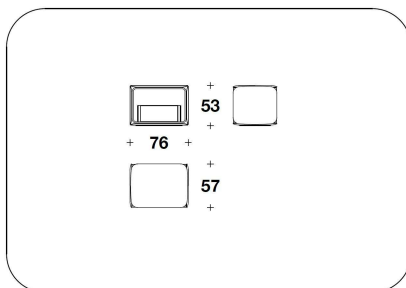

BCM (9EE) - BCM (9EP) - BCM (9PP) -  
BCM (9EE/SCZ) - BCM (9EP/SCZ)  
TAVOLO NOTTE / BEDSIDE TABLE  
76x57x53H. cm  
30x22 1/3x21H. "

BCM (9EM) - BCM (9PM) - BCM  
(9EM/SCZ)  
MARBLE : TAVOLO NOTTE / BEDSIDE  
TABLE  
76x57x53H. cm  
30x22 1/3x21H. "