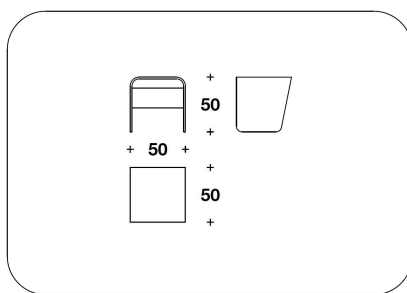

#### DESCRIZIONE TECNICA / TECHNICAL DESCRIPTION

**STRUTTURA** Legno curvato impiallacciato in radica Burr Walnut con finitura lucida spazzolata. Interno finitura laccata opaca coordinata con profili rivestiti in pelle (escluso pelli stampate)

**SPECIAL CUSTOMIZATION:** Chestnut briar-root with glossy brushed finishing (price upon request)

CTB (18R)  
COFFEE TABLE  
40x40x40H.cm  
15 3/4x15 3/4x15 3/4H."

CTB (19R)  
SIDE TABLE  
50x50x50H.cm  
19 3/4x19 3/4x19 3/4H."