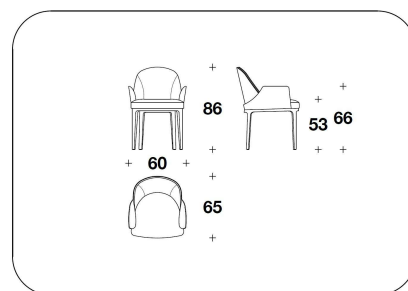

BENTLEY HOME
chairs
MALVERN

SDB (13)
 SEDIA / CHAIR
 56x65x86H. - H.S.53 cm
 22x25 2/3x34H. - H.S.21 "

SDB (13E)
 SEDIA / CHAIR
 56x65x86H. - H.S.53cm
 22x25 2/3x34H. - H.S.21"

SDB (13B)
 SEDIA CON BRACCIOLI / CHAIR WITH
 ARMRESTS
 60x65x86H. - H.A.66 - H.S.53cm
 23 2/3x25 2/3x34H. - H.A.26 - H.S.21"

SDB (13BE)
 SEDIA CON BRACCIOLI / CHAIRS WITH
 ARMRESTS
 60x65x86H. - H.A.66 - H.S.53 cm
 23 2/3x25 2/3x34H. - H.A.26 - H.S.21 "

Note