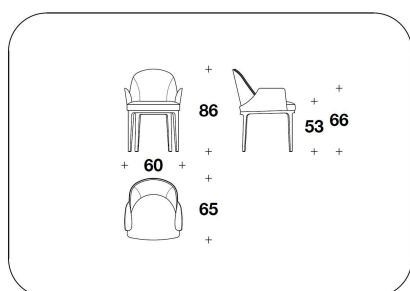

BENTLEY HOME
chairs
MALVERN

SDB (13)
 SEDIA / CHAIR
 56x65x86H. - H.S.53 cm
 22x25 2/3x34H. - H.S.21 "

SDB (13E)
 SEDIA / CHAIR
 56x65x86H. - H.S.53cm
 22x25 2/3x34H. - H.S.21"

SDB (13B)
 SEDIA CON BRACCIOLI / CHAIR WITH
 ARMRESTS
 60x65x86H. - H.A.66 - H.S.53cm
 23 2/3x25 2/3x34H. - H.A.26 - H.S.21"

SDB (13BE)
 SEDIA CON BRACCIOLI / CHAIRS WITH
 ARMRESTS
 60x65x86H. - H.A.66 - H.S.53 cm
 23 2/3x25 2/3x34H. - H.A.26 - H.S.21 "

Note