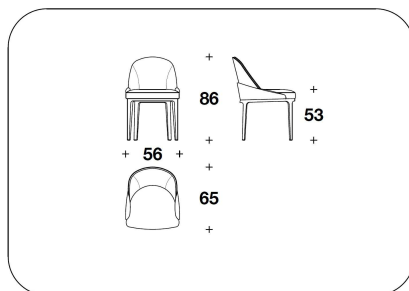

BENTLEY HOME
chairs
MALVERN

DESCRIZIONE TECNICA / TECHNICAL DESCRIPTION

SCHIENALE Legno curvato imbottito con Poliuretano e Fiberfill. Esterno schienale in legno curvato impiallacciato Warm Grey Fiddleback Sycamore, Smoked Liquidambar oppure radica Burr Walnut, finitura lucida spazzolata. Versione alternativa con schienale completamente rivestito in tessuto o pelle
SPECIAL CUSTOMIZATION: Toffee Brown Smoked Larch oppure radica Chestnut, finitura lucida spazzolata (prezzi su richiesta)
BRACCIOLI Legno curvato imbottito con Poliuretano e Fiberfill, completamente rivestito in tessuto o pelle
SEDUTA Legno imbottito con Poliuretano e Fiberfill
GAMBE Legno massello impiallacciato Warm Grey Fiddleback Sycamore, Smoked Liquidambar oppure radica Burr Walnut, finitura lucida spazzolata
SPECIAL CUSTOMIZATION: Toffee Brown Smoked Larch oppure radica Chestnut, finitura lucida spazzolata (prezzi su richiesta)
RIVESTIMENTO Tessuto o pelle non sfoderabile (escluso pelli stampate)
OPTIONAL 1 Profilo perimetrale in alluminio finitura canna di fucile
OPTIONAL 2 Ricamo logo su schienale
OPTIONAL 3-4 Trapuntatura diamond a rombi su esterno schienale (3) e/o su fascia-esterno braccioli (4)

BENTLEY HOME
chairs
MALVERN

SDB (13)
 SEDIA / CHAIR
 56x65x86H. - H.S.53 cm
 22x25 2/3x34H. - H.S.21 "

SDB (13E)
 SEDIA / CHAIR
 56x65x86H. - H.S.53cm
 22x25 2/3x34H. - H.S.21"

SDB (13B)
 SEDIA CON BRACCIOLI / CHAIR WITH
 ARMRESTS
 60x65x86H. - H.A.66 - H.S.53cm
 23 2/3x25 2/3x34H. - H.A.26 - H.S.21"

SDB (13BE)
 SEDIA CON BRACCIOLI / CHAIRS WITH
 ARMRESTS
 60x65x86H. - H.A.66 - H.S.53 cm
 23 2/3x25 2/3x34H. - H.A.26 - H.S.21 "

Note