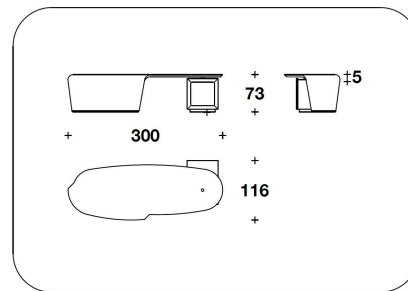

BTV (18VMP) - BTV (18VME) - BTV (18VCP) - BTV (18VCE)
OPTIONAL 1 - OPTIONAL 2 x BTV (18V)
L.300x116x73H. - 307x246x73H.cm
L.118x45 2/3x28 2/3H. - 121x97x28 2/3H."

BTV (18VMP) - BTV (18VME) - BTV (18VCP) - BTV (18VCE)
OPTIONAL 1 - OPTIONAL 2 x BTV (18V)
L.300x116x73H. - 307x246x73H.cm
L.118x45 2/3x28 2/3H. - 121x97x28 2/3H."