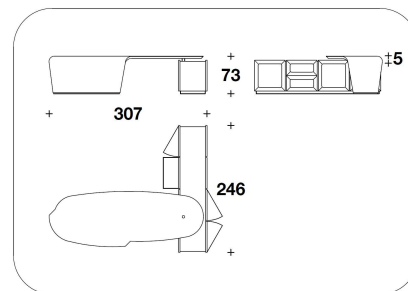

BTV (18VMP) - BTV (18VME) - BTV (18VCP) - BTV (18VCE)
OPTIONAL 1 - OPTIONAL 2 x BTV (18V)
L.300x116x73H. - 307x246x73H.cm
L.118x45 2/3x28 2/3H. - 121x97x28 2/3H."

BTV (18VMP) - BTV (18VME) - BTV (18VCP) - BTV (18VCE)
OPTIONAL 1 - OPTIONAL 2 x BTV (18V)
L.300x116x73H. - 307x246x73H.cm
L.118x45 2/3x28 2/3H. - 121x97x28 2/3H."