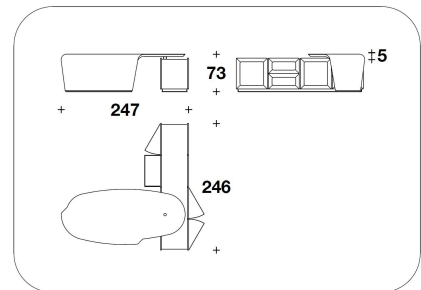

BTV (19MP) - BTV (19ME) - BTV (19CP) -
BTV (19CE)
OPTIONAL 1 - OPTIONAL 2 x BTV (19)
L.240x116x73H. - 247x246x73H.cm
L.94 1/3x45 2/3x28 2/3H. - 97 1/3x97x28
2/3H."

BTV (19MP) - BTV (19ME) - BTV (19CP) -
BTV (19CE)
OPTIONAL 1 - OPTIONAL 2 x BTV (19)
L.240x116x73H. - 247x246x73H.cm
L.94 1/3x45 2/3x28 2/3H. - 97 1/3x97x28
2/3H."

BTV (18)
SCRIVANIA DX O SX / RIGHT OR LEFT
WRITING-DESK
L.300x108x73H. - 307x246x73H.cm
L.118x42 2/3x28 2/3H. - 121x97x28
2/3H."

BTV (18MP) - BTV (18ME) - BTV (18CP) -
BTV (18CE)
OPTIONAL 1 - OPTIONAL 2 x BTV (18)
L.300x116x73H. - 307x246x73H.cm
L.118x45 2/3x28 2/3H. - 121x97x28
2/3H."

BTV (18MP) - BTV (18ME) - BTV (18CP) -
BTV (18CE)
OPTIONAL 1 - OPTIONAL 2 x BTV (18)
L.300x116x73H. - 307x246x73H.cm
L.118x45 2/3x28 2/3H. - 121x97x28
2/3H."

BTV (18MP) - BTV (18ME) - BTV (18CP) -
BTV (18CE)
OPTIONAL 1 - OPTIONAL 2 x BTV (18)
L.300x116x73H. - 307x246x73H.cm
L.118x45 2/3x28 2/3H. - 121x97x28
2/3H."

BTV (18MP) - BTV (18ME) - BTV (18CP) -
BTV (18CE)
OPTIONAL 1 - OPTIONAL 2 x BTV (18)
L.300x116x73H. - 307x246x73H.cm
L.118x45 2/3x28 2/3H. - 121x97x28
2/3H."

BTV (19V)
SCRIVANIA DX O SX CON TOP VETRO /
RIGHT OR LEFT WRITING-DESK
W/GLASS TOP
L.240x108x73H. - 247x246x73H.cm
L.94 1/3x42 2/3x28 2/3H. - 97 1/3x97x28
2/3H."