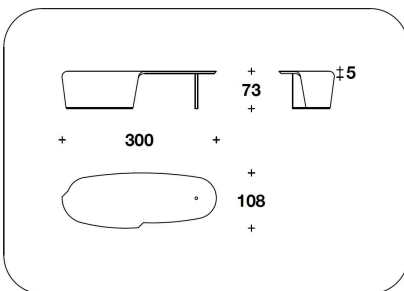

BTV (18V)
SCRIVANIA DX O SX CON TOP VETRO /
RIGHT OR LEFT WRITING-DESK
W/GLASS TOP
L.300x108x73H. - 307x246x73H.cm
L.118x42 2/3x28 2/3H. - 121x97x28 2/3H."