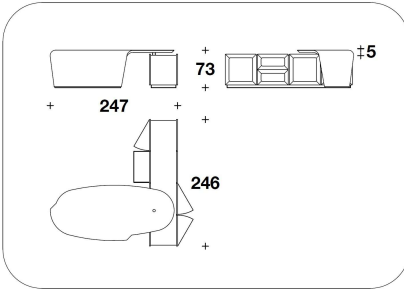

BENTLEY HOME
office desks
PRESIDENT

BTV (19PEMP) - BTV (19PEME) - BTV (19PECP) - BTV (19PECE)
OPTIONAL 1 - OPTIONAL 2 x BTV (19PE)
L.240x108x73H. - 247x246x73H.cm
L.94 1/3x42 2/3x28 2/3H. - 97 1/3x97x28 2/3H."

BTV (19PEMP) - BTV (19PEME) - BTV (19PECP) - BTV (19PECE)
OPTIONAL 1 - OPTIONAL 2 x BTV (19PE)
L.240x108x73H. - 247x246x73H.cm
L.94 1/3x42 2/3x28 2/3H. - 97 1/3x97x28 2/3H."

BTV (19PEMP) - BTV (19PEME) - BTV (19PECP) - BTV (19PECE)
OPTIONAL 1 - OPTIONAL 2 x BTV (19PE)
L.240x108x73H. - 247x246x73H.cm
L.94 1/3x42 2/3x28 2/3H. - 97 1/3x97x28 2/3H."