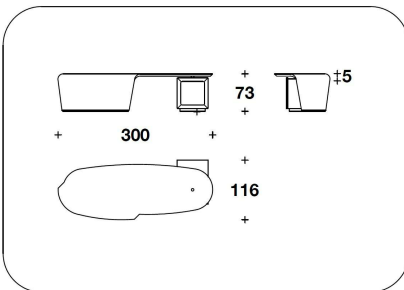

BTV (19MP) - BTV (19ME) - BTV (19CP) -
BTV (19CE)
OPTIONAL 1 - OPTIONAL 2 x BTV (19)
L.240x116x73H. - 247x246x73H.cm
L.94 1/3x45 2/3x28 2/3H. - 97 1/3x97x28
2/3H."

BTV (19MP) - BTV (19ME) - BTV (19CP) -
BTV (19CE)
OPTIONAL 1 - OPTIONAL 2 x BTV (19)
L.240x116x73H. - 247x246x73H.cm
L.94 1/3x45 2/3x28 2/3H. - 97 1/3x97x28
2/3H."

BTV (18)
SCRIVANIA DX O SX / RIGHT OR LEFT
WRITING-DESK
L.300x108x73H. - 307x246x73H.cm
L.118x42 2/3x28 2/3H. - 121x97x28
2/3H."

BTV (18MP) - BTV (18ME) - BTV (18CP) -
BTV (18CE)
OPTIONAL 1 - OPTIONAL 2 x BTV (18)
L.300x116x73H. - 307x246x73H.cm
L.118x45 2/3x28 2/3H. - 121x97x28
2/3H."

BTV (18MP) - BTV (18ME) - BTV (18CP) -
BTV (18CE)
OPTIONAL 1 - OPTIONAL 2 x BTV (18)
L.300x116x73H. - 307x246x73H.cm
L.118x45 2/3x28 2/3H. - 121x97x28
2/3H."

BTV (18MP) - BTV (18ME) - BTV (18CP) -
BTV (18CE)
OPTIONAL 1 - OPTIONAL 2 x BTV (18)
L.300x116x73H. - 307x246x73H.cm
L.118x45 2/3x28 2/3H. - 121x97x28
2/3H."