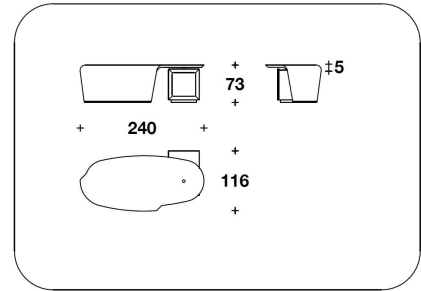

BTV (19VMP) - BTV (19VME) - BTV (19VCP) - BTV (19VCE)
OPTIONAL 1 - OPTIONAL 2 x BTV (19V)
L.240x116x73H. - 247x246x73H.cm
L.94 1/3x45 2/3x28 2/3H. - 97 1/3x97x28 2/3H."

BTV (19VMP) - BTV (19VME) - BTV (19VCP) - BTV (19VCE)
OPTIONAL 1 - OPTIONAL 2 x BTV (19V)
L.240x116x73H. - 247x246x73H.cm
L.94 1/3x45 2/3x28 2/3H. - 97 1/3x97x28 2/3H."

BTV (19VMP) - BTV (19VME) - BTV (19VCP) - BTV (19VCE)
OPTIONAL 1 - OPTIONAL 2 x BTV (19V)
L.240x116x73H. - 247x246x73H.cm
L.94 1/3x45 2/3x28 2/3H. - 97 1/3x97x28 2/3H."