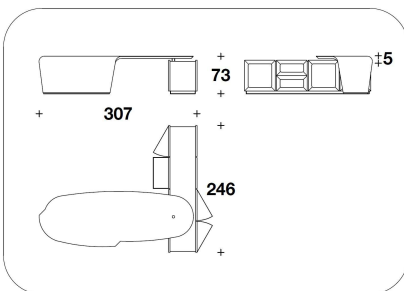

BTV (19MP) - BTV (19ME) - BTV (19CP) -
BTV (19CE)
OPTIONAL 1 - OPTIONAL 2 x BTV (19)
L.240x116x73H. - 247x246x73H.cm
L.94 1/3x45 2/3x28 2/3H. - 97 1/3x97x28
2/3H."

BTV (19MP) - BTV (19ME) - BTV (19CP) -
BTV (19CE)
OPTIONAL 1 - OPTIONAL 2 x BTV (19)
L.240x116x73H. - 247x246x73H.cm
L.94 1/3x45 2/3x28 2/3H. - 97 1/3x97x28
2/3H."

BTV (18)
SCRIVANIA DX O SX / RIGHT OR LEFT
WRITING-DESK
L.300x108x73H. - 307x246x73H.cm
L.118x42 2/3x28 2/3H. - 121x97x28
2/3H."

BTV (18MP) - BTV (18ME) - BTV (18CP) -
BTV (18CE)
OPTIONAL 1 - OPTIONAL 2 x BTV (18)
L.300x116x73H. - 307x246x73H.cm
L.118x45 2/3x28 2/3H. - 121x97x28
2/3H."