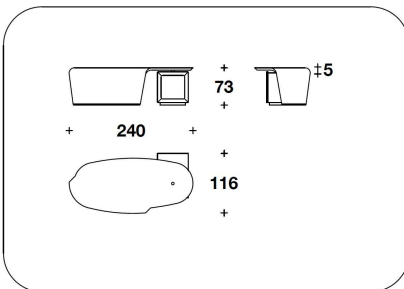

BTV (19PEMP) - BTV (19PEME) - BTV (19PECP) - BTV (19PECE)
OPTIONAL 1 - OPTIONAL 2 x BTV (19PE)
L.240x108x73H. - 247x246x73H.cm
L.94 1/3x42 2/3x28 2/3H. - 97 1/3x97x28 2/3H."