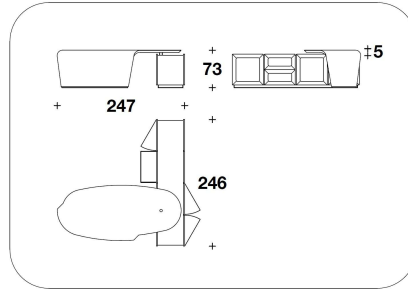

BTV (22EMP) - BTV (22EME) - BTV
(22ECP) - BTV (22ECE)
OPTIONAL 1 - OPTIONAL 2 x BTV (22E)
L.240x108x73H. - 247x246x73H.cm
L.94 1/3x42 2/3x28 2/3H. - 97 1/3x97x28
2/3H."

BTV (22EMP) - BTV (22EME) - BTV
(22ECP) - BTV (22ECE)
OPTIONAL 1 - OPTIONAL 2 x BTV (22E)
L.240x108x73H. - 247x246x73H.cm
L.94 1/3x42 2/3x28 2/3H. - 97 1/3x97x28
2/3H."