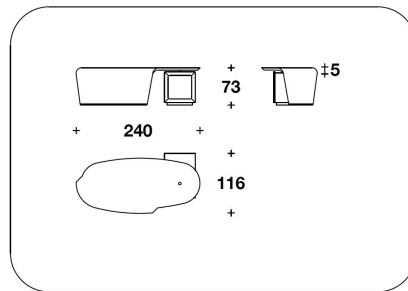

BTV (18PEMP) - BTV (18PEME) - BTV (18PECP) - BTV (18PECE)
 OPTIONAL 1 - OPTIONAL 2 x BTV (18PE)
 L.300x108x73H. - 307x246x73H.cm
 L.118x42 2/3x28 2/3H. - 121x97x28 2/3H."

BTV (18PEMP) - BTV (18PEME) - BTV (18PECP) - BTV (18PECE)
 OPTIONAL 1 - OPTIONAL 2 x BTV (18PE)
 L.300x108x73H. - 307x246x73H.cm
 L.118x42 2/3x28 2/3H. - 121x97x28 2/3H."

BENTLEY HOME
office desks
PRESIDENT

BTV (22E)
 SYCAMORE - LIQUIDAMBAR - BURR
 WALNUT : SCRIVANIA DX O SX / RIGHT
 OR LEFT WRITING-DESK
 L.240x108x73H. - 247x246x73H.cm
 L.94 1/3x42 2/3x28 2/3H. - 97 1/3x97x28
 2/3H."

BTV (22EMP) - BTV (22EME) - BTV
 (22ECP) - BTV (22ECE)
 OPTIONAL 1 - OPTIONAL 2 x BTV (22E)
 L.240x108x73H. - 247x246x73H.cm
 L.94 1/3x42 2/3x28 2/3H. - 97 1/3x97x28
 2/3H."

BTV (22EMP) - BTV (22EME) - BTV
 (22ECP) - BTV (22ECE)
 OPTIONAL 1 - OPTIONAL 2 x BTV (22E)
 L.240x108x73H. - 247x246x73H.cm
 L.94 1/3x42 2/3x28 2/3H. - 97 1/3x97x28
 2/3H."