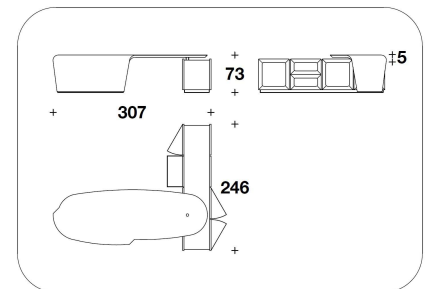

BENTLEY HOME
office desks
PRESIDENT

BTV (19PEMP) - BTV (19PEME) - BTV (19PECP) - BTV (19PECE)
 OPTIONAL 1 - OPTIONAL 2 x BTV (19PE)
 L.240x108x73H. - 247x246x73H.cm
 L.94 1/3x42 2/3x28 2/3H. - 97 1/3x97x28 2/3H."

BTV (19PEMP) - BTV (19PEME) - BTV (19PECP) - BTV (19PECE)
 OPTIONAL 1 - OPTIONAL 2 x BTV (19PE)
 L.240x108x73H. - 247x246x73H.cm
 L.94 1/3x42 2/3x28 2/3H. - 97 1/3x97x28 2/3H."

BTV (19PEMP) - BTV (19PEME) - BTV (19PECP) - BTV (19PECE)
 OPTIONAL 1 - OPTIONAL 2 x BTV (19PE)
 L.240x108x73H. - 247x246x73H.cm
 L.94 1/3x42 2/3x28 2/3H. - 97 1/3x97x28 2/3H."

BTV (19PEMP) - BTV (19PEME) - BTV (19PECP) - BTV (19PECE)
 OPTIONAL 1 - OPTIONAL 2 x BTV (19PE)
 L.240x108x73H. - 247x246x73H.cm
 L.94 1/3x42 2/3x28 2/3H. - 97 1/3x97x28 2/3H."

BTV (18PE)
 TOP SYCAMORE - BURR WALNUT :
 SCRIVANIA DX O SX / RIGHT OR LEFT
 WRITING-DESK
 L.300x108x73H. - 307x246x73H.cm
 L.118x42 2/3x28 2/3H. - 121x97x28 2/3H."

BTV (18PEMP) - BTV (18PEME) - BTV (18PECP) - BTV (18PECE)
 OPTIONAL 1 - OPTIONAL 2 x BTV (18PE)
 L.300x108x73H. - 307x246x73H.cm
 L.118x42 2/3x28 2/3H. - 121x97x28 2/3H."

BTV (18PEMP) - BTV (18PEME) - BTV (18PECP) - BTV (18PECE)
 OPTIONAL 1 - OPTIONAL 2 x BTV (18PE)
 L.300x108x73H. - 307x246x73H.cm
 L.118x42 2/3x28 2/3H. - 121x97x28 2/3H."