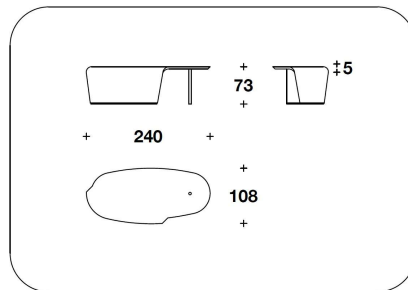

BTV (19V)
SCRIVANIA DX O SX CON TOP VETRO /
RIGHT OR LEFT WRITING-DESK
W/GLASS TOP
L.240x108x73H. - 247x246x73H.cm
L.94 1/3x42 2/3x28 2/3H. - 97 1/3x97x28
2/3H."