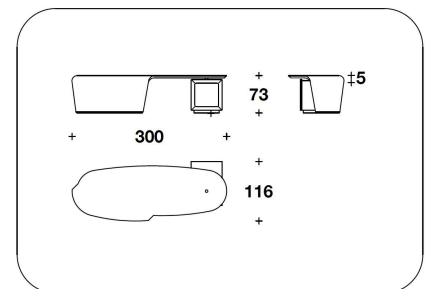

BTV (18PEMP) - BTV (18PEME) - BTV (18PECP) - BTV (18PECE)
OPTIONAL 1 - OPTIONAL 2 x BTV (18PE)
L.300x108x73H. - 307x246x73H.cm
L.118x42 2/3x28 2/3H. - 121x97x28 2/3H."

BTV (18PEMP) - BTV (18PEME) - BTV (18PECP) - BTV (18PECE)
OPTIONAL 1 - OPTIONAL 2 x BTV (18PE)
L.300x108x73H. - 307x246x73H.cm
L.118x42 2/3x28 2/3H. - 121x97x28 2/3H."

BTV (18PEMP) - BTV (18PEME) - BTV (18PECP) - BTV (18PECE)
OPTIONAL 1 - OPTIONAL 2 x BTV (18PE)
L.300x108x73H. - 307x246x73H.cm
L.118x42 2/3x28 2/3H. - 121x97x28 2/3H."