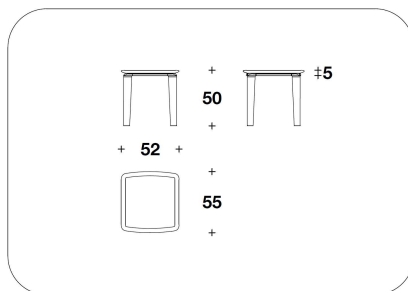

BENTLEY HOME
living / coffee tables
SHERWOOD

CTB (23PE) - CTB (23EE) - CTB (23EP)
- CTB (23MP)
COFFEE TABLE
100x106x36H.cm
39 1/3x41 2/3x14 1/4H."

CTB (22PE) - CTB (22EE) - CTB (22EP)
- CTB (22MP)
SIDE TABLE
52x55x50H.cm
20 1/3x21 2/3x19 3/4H."