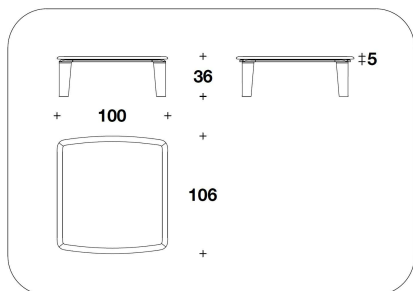

BENTLEY HOME
living / coffee tables
SHERWOOD

CTB (23PE) - CTB (23EE) - CTB (23EP)
- CTB (23MP)
COFFEE TABLE
100x106x36H.cm
39 1/3x41 2/3x14 1/4H."

CTB (22PE) - CTB (22EE) - CTB (22EP)
- CTB (22MP)
SIDE TABLE
52x55x50H.cm
20 1/3x21 2/3x19 3/4H."