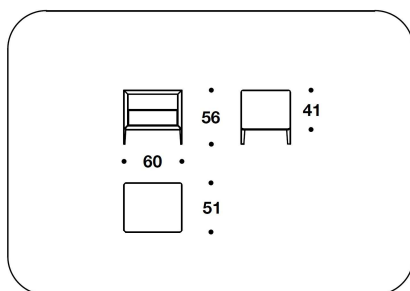

BCM (1P)  
TAVOLO NOTTE / BEDSIDE TABLE  
60x51x56H.cm  
23 2/3x20x22H."

BCM (1R)  
BURR WALNUT : TAVOLO NOTTE /  
BEDSIDE TABLE  
60x51x56H.cm  
23 2/3x20x22H."