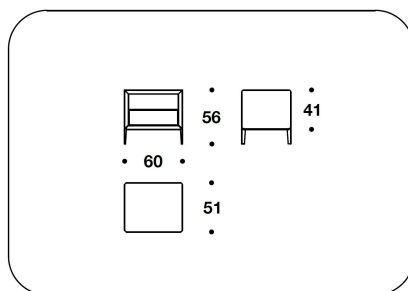

BCM (1P)  
TAVOLO NOTTE / BEDSIDE TABLE  
60x51x56H.cm  
23 2/3x20x22H."

BCM (1R)  
BURR WALNUT : TAVOLO NOTTE /  
BEDSIDE TABLE  
60x51x56H.cm  
23 2/3x20x22H."